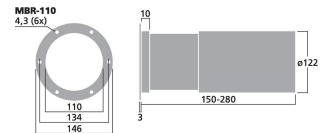

**MBR-110**

Bestellnummer: 122250

 Bruttopreis (EVP): CHF **21.00**
**Bassreflexrohr SV=95 cm<sup>2</sup>**

 Bassreflexrohr SV=95 cm<sup>2</sup>

- Hochwertiges PVC-Material
- Teleskopausführung
- Großer Querschnitt für geringe Strömungsgeräusche

**Empfohlenes Zubehör**

MZF-8614	Imbus - Holzschrauben 4x16mm 16 Stk 1/4ck
MDM-5	LS-Schaumdichtstreifen

**Technische Daten:**

<b>EAN-Code</b>	4007754031843
<b>Nettogewicht</b>	0,327 kg
<b>Innen-Ø</b>	Ø 110 mm
<b>Außen-Ø</b>	Ø 134 mm
<b>Länge</b>	150-280 mm
<b>Flansch-Ø</b>	Ø 146 mm
<b>Fläche (SV)</b>	95 cm <sup>2</sup>
<b>Material</b>	PVC

**Artikel Informationen**

Neu

Bruttogewicht 0.342 kg