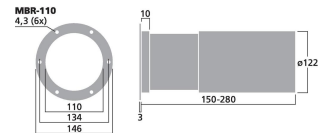

MBR-110

Bestellnummer: 122250

 Bruttopreis (EVP): CHF **21.00**
Bassreflexrohr SV=95 cm²

 Bassreflexrohr SV=95 cm²

- Hochwertiges PVC-Material
- Teleskopausführung
- Großer Querschnitt für geringe Strömungsgeräusche

Empfohlenes Zubehör

MZF-8614	Imbus - Holzschrauben 4x16mm 16 Stk 1/4ck
MDM-5	LS-Schaumdichtstreifen

Technische Daten:

Innen-Ø	Ø 110 mm
Außen-Ø	Ø 134 mm
Länge	150-280 mm
Flansch-Ø	Ø 146 mm
Fläche (SV)	95 cm ²
Material	PVC

Artikel Informationen

Neu	
Bruttogewicht	0.342 kg