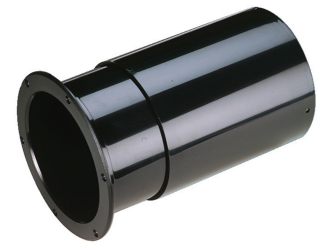

MBR-110

Bestellnummer: 122250

 Bruttopreis (EVP): CHF **21.00**
Bassreflexrohr SV=95 cm²

 Bassreflexrohr SV=95 cm²

- Hochwertiges PVC-Material
- Teleskopausführung
- Großer Querschnitt für geringe Strömungsgeräusche

Empfohlenes Zubehör

MZF-8614	Imbus - Holzschrauben 4x16mm 16 Stk 1/4ck
MDM-5	LS-Schaumdichtstreifen

Technische Daten:

Innen-Ø	Ø 110 mm
Außen-Ø	Ø 134 mm
Länge	150-280 mm
Flansch-Ø	Ø 146 mm
Fläche (SV)	95 cm ²
Material	PVC