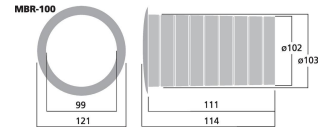

MBR-100

Bestellnummer: 126660

Bruttopreis (EVP): CHF **15.00****Bassreflexrohr SV=77 cm²**Bassreflexrohr SV=77 cm²

- Schwarzer Kunststoff (PP)
- Zum Einkleben mit Soft-Kante am Austritt

**Technische Daten:**

EAN-Code	4007754100976
Nettogewicht	0,052 kg
Innen-Ø	Ø 99 mm
Außen-Ø	Ø 103 mm
Länge	114 mm
Flansch-Ø	Ø 121 mm
Fläche (SV)	77 cm ²
Material	Kunststoff (PP)

Artikel Informationen

Neu	
Bruttogewicht	0.052 kg