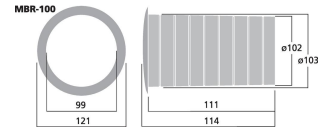

MBR-100

Bestellnummer: 126660

Bruttopreis (EVP): CHF **15.00****Bassreflexrohr SV=77 cm²**Bassreflexrohr SV=77 cm²

- Schwarzer Kunststoff (PP)
- Zum Einkleben mit Soft-Kante am Austritt

**Technische Daten:**

Innen-Ø	Ø 99 mm
Außen-Ø	Ø 103 mm
Länge	114 mm
Flansch-Ø	Ø 121 mm
Fläche (SV)	77 cm ²
Material	Kunststoff (PP)

Artikel Informationen

Neu	
Bruttogewicht	0.052 kg