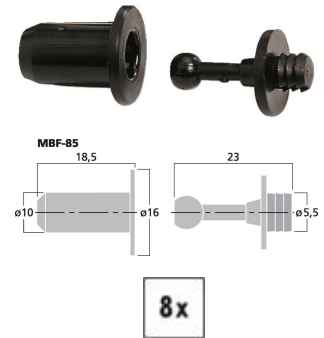

MBF-85

Bestellnummer: 124250

Bruttopreis (EVP): CHF

5.00
LS-Rahmendübel-Set

LS-Rahmendübel-Set

- Zur Befestigung von Bespannrahmen an Boxen
- Kleine Ausführung
- 8 x Dübel (Ø 10 mm) und 8 x Buchse

Technische Daten:

Art	LS-Rahmendübel Set
Nennwert	-
Typ	-
Farbe	Schwarz
Material	Metall
Passend für	Befestigung von Bespannrahmen
Kompatibel mit	-
Stromversorgung	-
Zul. Einsatztemperatur	0-40 °C
Abmessungen	siehe Zeichnung
Länge	-
Einbaumaße	-
Gewicht	13 g
Anschlüsse	-
Sonstiges	-
Verpackungseinheit	8
Verpackungsmaße (B x H x L)	0,095 x 0,02 x 0,14 m
Bruttogewicht	0,02 kg
Nettogewicht	0,013 kg

Artikel Informationen

Neu	
Bruttogewicht	0.000 kg