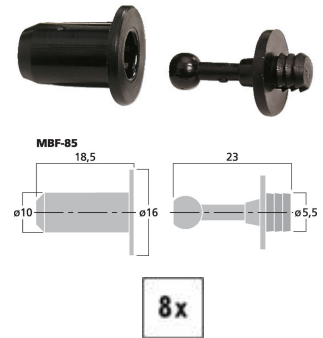

MBF-85

Bestellnummer: 124250

Bruttopreis (EVP): CHF

5.00
LS-Rahmendübel-Set

LS-Rahmendübel-Set

- Zur Befestigung von Bespannrahmen an Boxen
- Kleine Ausführung
- 8 x Dübel (Ø 10 mm) und 8 x Buchse

Technische Daten:

EAN-Code	4007754064230
Nettogewicht	0,013 kg
Art	LS-Rahmendübel Set
Nennwert	-
Typ	-
Farbe	Schwarz
Material	Metall
Passend für	Befestigung von Bespannrahmen
Kompatibel mit	-
Stromversorgung	-
Zul. Einsatztemperatur	0-40 °C
Abmessungen	siehe Zeichnung
Länge	-
Einbaumaße	-
Gewicht	13 g
Anschlüsse	-
Sonstiges	-
Verpackungseinheit	8
Verpackungsmaße (B x H x L)	0,095 x 0,02 x 0,14 m
Bruttopreis	0,02 kg
Nettogewicht	0,013 kg