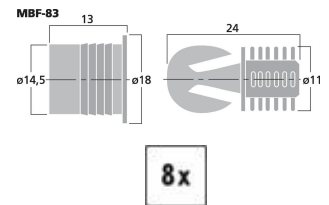

MBF-83

Bestellnummer: 124240

Bruttopreis (EVP): CHF

6.50
LS-Rahmendübel-Set

LS-Rahmendübel-Set

- Zur Befestigung von Bespannrahmen an Boxen
- Große Ausführung
- 8 x Dübel (Ø 14,5 mm) und 8 x Buchse

Technische Daten:

Art	LS-Rahmendübel Set
Nennwert	-
Typ	-
Farbe	Schwarz
Material	Metall
Passend für	Befestigung von Spannrahmen
Kompatibel mit	-
Stromversorgung	-
Zul. Einsatztemperatur	0-40 °C
Abmessungen	siehe Zeichnung
Länge	-
Einbaumaße	-
Gewicht	18 g
Anschlüsse	-
Sonstiges	-
Verpackungseinheit	8
Verpackungsmaße (B x H x L)	0,095 x 0,02 x 0,15 m
Bruttogewicht	0,023 kg
Nettogewicht	0,018 kg