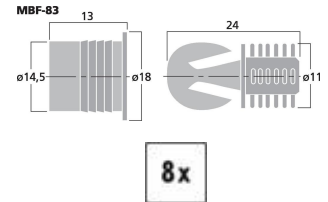

MBF-83

Bestellnummer: 124240

Bruttopreis (EVP): CHF

6.50
LS-Rahmendübel-Set

LS-Rahmendübel-Set

- Zur Befestigung von Bespannrahmen an Boxen
- Große Ausführung
- 8 x Dübel (Ø 14,5 mm) und 8 x Buchse

Technische Daten:

EAN-Code	4007754064223
Nettogewicht	0,018 kg
Art	LS-Rahmendübel Set
Nennwert	-
Typ	-
Farbe	Schwarz
Material	Metall
Passend für	Befestigung von Spannrahmen
Kompatibel mit	-
Stromversorgung	-
Zul. Einsatztemperatur	0-40 °C
Abmessungen	siehe Zeichnung
Länge	-
Einbaumaße	-
Gewicht	18 g
Anschlüsse	-
Sonstiges	-
Verpackungseinheit	8
Verpackungsmaße (B x H x L)	0,095 x 0,02 x 0,15 m
Bruttogewicht	0,023 kg
Nettogewicht	0,018 kg