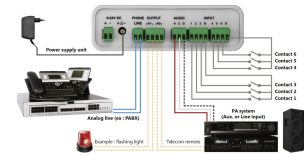

### ELA-Telefon-Durchsageadapter

ELA-Telefon-Durchsageadapter zum Anschluss als analoge AB-Nebenstelle an eine Telefonzentrale.

- Durchsagemöglichkeit von jedem an der Telefonzentrale angeschlossenen Telefon
- Automatische Gesprächsannahme
- Automatische Abschaltung
- Vorgang zuschaltbar
- Integrierte Micro-SD-Karte (4 GB) zur Speicherung der Durchsagen (Audio-Dateien im MP3- oder WAV-Format)
- Analoger Telefonanschluss (2-Drahtanschluss)
- Anschlüsse über steckbare Schraubklemmen
- Mini-USB-Anschluss für die Konfiguration des MAESTRO-1 über PC oder Laptop
- Stromversorgung über beiliegendes Steckernetzteil
- Lieferung inklusive USB-Kabel