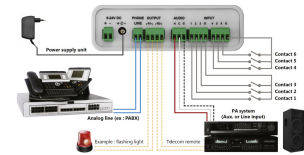

### ELA-Telefon-Durchsageadapter

ELA-Telefon-Durchsageadapter zum Anschluss als analoge AB-Nebenstelle an eine Telefonzentrale.

- Durchsagemöglichkeit von jedem an der Telefonzentrale angeschlossenen Telefon
- Automatische Gesprächsannahme
- Automatische Abschaltung
- Vorgang zuschaltbar
- Integrierte Micro-SD-Karte (4 GB) zur Speicherung der Durchsagen (Audio-Dateien im MP3- oder WAV-Format)
- Analoger Telefonanschluss (2-Drahtanschluss)
- Anschlüsse über steckbare Schraubklemmen
- Mini-USB-Anschluss für die Konfiguration des MAESTRO-1 über PC oder Laptop
- Stromversorgung über beiliegendes Steckernetzteil
- Lieferung inklusive USB-Kabel

#### Technische Daten:

<b>EAN-Code</b>	4007754256246
<b>Nettogewicht</b>	0,42 kg
<b>Art</b>	ELA-Telefon-Durchsageadapter
<b>Nennwert</b>	-
<b>Typ</b>	-
<b>Farbe</b>	Weiß
<b>Material</b>	-
<b>Passend für</b>	Telefonzentrale
<b>Kompatibel mit</b>	-
<b>Stromversorgung</b>	über beil. Netzteil
<b>Zul. Einsatztemperatur</b>	0-40 °C
<b>Abmessungen</b>	126 x 40 x 110 mm
<b>Länge</b>	-
<b>Einbaumaße</b>	-
<b>Gewicht</b>	310 g
<b>Anschlüsse</b>	Schraubklemmen und Mini-USB
<b>Sonstiges</b>	-
<b>Verpackungseinheit</b>	1
<b>Verpackungsmaße (B x H x L)</b>	0,17 x 0,225 x 0,055 m
<b>Bruttogewicht</b>	0,508 kg
<b>Nettogewicht</b>	0,42 kg