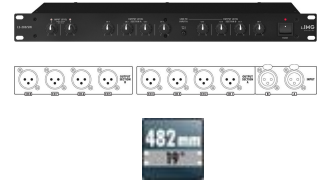

LS-280/SW

Bestellnummer: 202220

 Bruttopreis (EVP): CHF **189.00**

8-fach-Line-Splitter

8-fach-Line-Splitter

- 2 separate Eingänge
- Betriebsarten wahlweise:

- 1. Eingang A auf 4 Ausgänge,
- Eingang B auf 4 Ausgänge
- 2. Eingang A auf 8 Ausgänge

- XLR-Anschlüsse und Gainregler für alle Ein- und Ausgänge
- Signal- und Peak-Anzeige für Eingänge per Duo-LED

Empfohlenes Zubehör

MECN-200/SW	Line- und Mikrofon-Verlängerungskabel, 2m
MZF-8645	Käfigmutter- Schraubenset
MC-102/SW	Mikrofonkabel 100m d:3.5mm, 2x0.12 mm ² , 165pF/m
MLC-122/SW	Mikrofonkabel 100m d:7mm, 2 x 0,24 mm ² , 125 pF/m
MLC-152/BL	Mikrofonkabel 100m d: 6.5mm, 2x0.22mm ² , 110 pF/m
MLC-152/RT	Mikrofonkabel 100m d: 6.5mm, 2x0.22mm ² , 110 pF/m
MLC-52/SW	Mikrofonkabel 50m d: 6.5mm 2x0.22 mm ² , 110 pF/m
NC3FXX-B	XX-Serie, Kabelbuchse 3polig SW,GO
NC3MXX-B	XX-Series, Kabelstecker 3polig SW,GO

Technische Daten:

EAN-Code	4007754182699
Nettogewicht	2,34 kg
Art	Splitter
Frequenzbereich	20-20000 Hz
Regelbereich	-
Regelfrequenzen	-
Eingangssignal	100 mV
Eingangsempfindlichkeit	-
Eingangsimpedanz	15 kΩ
Ausgangssignal	1 V
Ausgangsimpedanz	100 Ω
Verstärkung	-
Phantomspeisung	-
Kompression	-
Gate Ratio	-
Trennfrequenz	-
Hochpassfilter	-
Low Cut	-
Übertragungsverhältnis	-
Störabstand	70 dB, unbewertet
Kanaltrennung	-
Klirrfaktor	< 0,03 %
Zul. Einsatztemperatur	0-40 °C
Stromversorgung	~ 230 V/50 Hz/10 VA
Abmessungen	482 x 48 x 205 mm, 1 HE
Gewicht	2,3 kg
Eingänge	2 x XLR
Ausgänge	8 x XLR
Sonstiges	-