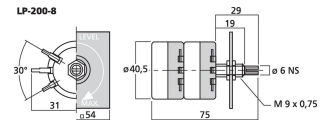

LP-200-8

Bestellnummer: 120620

 Bruttopreis (EVP): CHF **26.00**
L-Regler, stereo

L-Regler

- Pegelregler für Lautsprecher
- Stereoausführung
- Mit Frontplatte und Knopf

Technische Daten:

EAN-Code	4007754011067
Nettogewicht	0,086 kg
Impedanz	8 Ω ±25 %
Line-Eingang	-
Eingang Steuerspannung	-
Line-Ausgang	-
Ausgang Steuerspannung	-
Kanäle	stereo
Dämpfung	0 dB bis ∞ dB
Dämpfungsrichtung	Linksdrehung
Drehbereich	300° ± 5°
Frequenzbereich	-
Klirrfaktor	-
Störabstand	-
Belastbarkeit	15 W MAX
Stromversorgung	-
Zul. Einsatztemperatur	0-40 °C
Abmessungen	siehe Zeichnung
Gewicht	86 g
Anschlüsse	-

Artikel Informationen

Neu

Bruttogewicht 0.100 kg