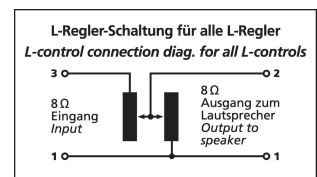

LP-200-8

Bestellnummer: 120620

 Bruttopreis (EVP): CHF **26.00**
L-Regler, stereo

L-Regler

- Pegelregler für Lautsprecher
- Stereoausführung
- Mit Frontplatte und Knopf

Technische Daten:

EAN-Code	4007754011067
Nettogewicht	0,086 kg
Impedanz	8 Ω ±25 %
Line-Eingang	-
Eingang Steuerspannung	-
Line-Ausgang	-
Ausgang Steuerspannung	-
Kanäle	stereo
Dämpfung	0 dB bis ∞ dB
Dämpfungsrichtung	Linksdrehung
Drehbereich	300° ± 5°
Frequenzbereich	-
Klirrfaktor	-
Störabstand	-
Belastbarkeit	15 W MAX
Stromversorgung	-
Zul. Einsatztemperatur	0-40 °C
Abmessungen	siehe Zeichnung
Gewicht	86 g
Anschlüsse	-