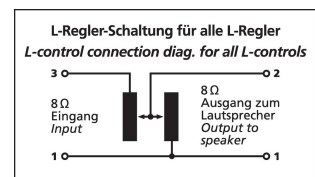

**LP-200-8**

Bestellnummer: 120620

 Bruttopreis (EVP): CHF **26.00**
**L-Regler, stereo**

L-Regler

- Pegelregler für Lautsprecher
- Stereoausführung
- Mit Frontplatte und Knopf

**Technische Daten:**

<b>Impedanz</b>	8 Ω ±25 %
<b>Line-Eingang</b>	-
<b>Eingang Steuerspannung</b>	-
<b>Line-Ausgang</b>	-
<b>Ausgang Steuerspannung</b>	-
<b>Kanäle</b>	stereo
<b>Dämpfung</b>	0 dB bis ∞ dB
<b>Dämpfungsrichtung</b>	Linksdrehung
<b>Drehbereich</b>	300° ± 5°
<b>Frequenzbereich</b>	-
<b>Klirrfaktor</b>	-
<b>Störabstand</b>	-
<b>Belastbarkeit</b>	15 W MAX
<b>Stromversorgung</b>	-
<b>Zul. Einsatztemperatur</b>	0-40 °C
<b>Abmessungen</b>	siehe Zeichnung
<b>Gewicht</b>	86 g
<b>Anschlüsse</b>	-

**Artikel Informationen**

Neu

Bruttogewicht 0.100 kg