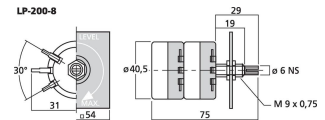

**LP-200-8**

Bestellnummer: 120620

 Bruttopreis (EVP): CHF **26.00**
**L-Regler, stereo**

L-Regler

- Pegelregler für Lautsprecher
- Stereoausführung
- Mit Frontplatte und Knopf

**Technische Daten:**

<b>Impedanz</b>	8 Ω ±25 %
<b>Line-Eingang</b>	-
<b>Eingang Steuerspannung</b>	-
<b>Line-Ausgang</b>	-
<b>Ausgang Steuerspannung</b>	-
<b>Kanäle</b>	stereo
<b>Dämpfung</b>	0 dB bis ∞ dB
<b>Dämpfungsrichtung</b>	Linksdrehung
<b>Drehbereich</b>	300° ± 5°
<b>Frequenzbereich</b>	-
<b>Klirrfaktor</b>	-
<b>Störabstand</b>	-
<b>Belastbarkeit</b>	15 W MAX
<b>Stromversorgung</b>	-
<b>Zul. Einsatztemperatur</b>	0-40 °C
<b>Abmessungen</b>	siehe Zeichnung
<b>Gewicht</b>	86 g
<b>Anschlüsse</b>	-

**Artikel Informationen**

Neu

Bruttogewicht 0.100 kg