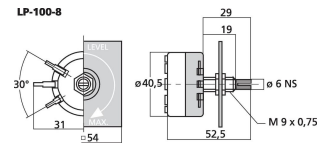

LP-100-8

Bestellnummer: 120610

 Bruttopreis (EVP): CHF **16.00**
L-Regler, mono

L-Regler

- Pegelregler für Lautsprecher
- Monoausführung
- Mit Frontplatte und Knopf

Technische Daten:

Impedanz	8 Ω \pm 25 %
Line-Eingang	-
Eingang Steuerspannung	-
Line-Ausgang	-
Ausgang Steuerspannung	-
Kanäle	mono
Dämpfung	0 dB bis ∞ dB
Dämpfungsrichtung	Linksrotation
Drehbereich	300° \pm 5°
Frequenzbereich	-
Klirrfaktor	-
Störabstand	-
Belastbarkeit	15 W MAX
Stromversorgung	-
Zul. Einsatztemperatur	0-40 °C
Abmessungen	-
Gewicht	54 g
Anschlüsse	-

Artikel Informationen

Neu

Bruttogewicht 0.065 kg