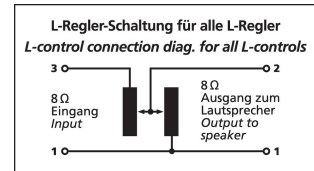

LP-100-8

Bestellnummer: 120610

 Bruttopreis (EVP): CHF **16.00**
L-Regler, mono

L-Regler

- Pegelregler für Lautsprecher
- Monoausführung
- Mit Frontplatte und Knopf

Technische Daten:

EAN-Code	4007754011050
Nettogewicht	0,054 kg
Impedanz	8 Ω ±25 %
Line-Eingang	-
Eingang Steuerspannung	-
Line-Ausgang	-
Ausgang Steuerspannung	-
Kanäle	mono
Dämpfung	0 dB bis ∞ dB
Dämpfungsrichtung	Linksdrehung
Drehbereich	300° ± 5°
Frequenzbereich	-
Klirrfaktor	-
Störabstand	-
Belastbarkeit	15 W MAX
Stromversorgung	-
Zul. Einsatztemperatur	0-40 °C
Abmessungen	-
Gewicht	54 g
Anschlüsse	-