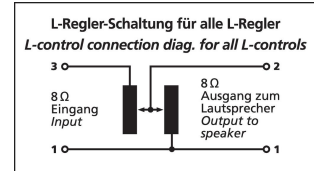

LP-100-8

Bestellnummer: 120610

 Bruttopreis (EVP): CHF **16.00**
L-Regler, mono

L-Regler

- Pegelregler für Lautsprecher
- Monoausführung
- Mit Frontplatte und Knopf

Technische Daten:

Impedanz	8 Ω \pm 25 %
Line-Eingang	-
Eingang Steuerspannung	-
Line-Ausgang	-
Ausgang Steuerspannung	-
Kanäle	mono
Dämpfung	0 dB bis ∞ dB
Dämpfungsrichtung	Linksrotation
Drehbereich	300° \pm 5°
Frequenzbereich	-
Klirrfaktor	-
Störabstand	-
Belastbarkeit	15 W MAX
Stromversorgung	-
Zul. Einsatztemperatur	0-40 °C
Abmessungen	-
Gewicht	54 g
Anschlüsse	-