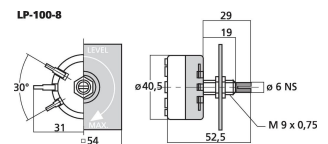

LP-100-8

Bestellnummer: 120610

 Bruttopreis (EVP): CHF **16.00**
L-Regler, mono

L-Regler

- Pegelregler für Lautsprecher
- Monoausführung
- Mit Frontplatte und Knopf

Technische Daten:

EAN-Code	4007754011050
Nettogewicht	0,054 kg
Impedanz	8 Ω ±25 %
Line-Eingang	-
Eingang Steuerspannung	-
Line-Ausgang	-
Ausgang Steuerspannung	-
Kanäle	mono
Dämpfung	0 dB bis ∞ dB
Dämpfungsrichtung	Linksdrehung
Drehbereich	300° ± 5°
Frequenzbereich	-
Klirrfaktor	-
Störabstand	-
Belastbarkeit	15 W MAX
Stromversorgung	-
Zul. Einsatztemperatur	0-40 °C
Abmessungen	-
Gewicht	54 g
Anschlüsse	-

Artikel Informationen

Neu

Bruttogewicht 0.065 kg