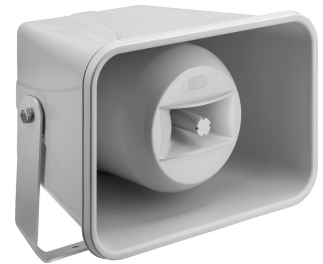

IT-350/EN

Bestellnummer: 163950

Bruttopreis (EVP): **auf Anfrage****Wetterfester 2-Wege-Druckkammerlautsprecher (Musikhorn)**

Wetterfester Druckkammerlautsprecher (Musikhorn) in 2-Wege-Technik und mit EN-54-24-Zertifizierung

- 100-V-Übertragungstechnik mit 4 Leistungsabgriffen 30/15/7,5/3,75 W
- Wetterfest und IP66-zertifiziert
- Sehr gute Musikkwiedergabequalität
- 16-cm-Tiefmitteltöner und 25-mm-Horn (1")
- Stabiles ABS-Kunststoffgehäuse in hellem Lichtgrau
- Montagebügel und Edelstahl-Schrauben im Lieferumfang

**Empfohlenes Zubehör**

GM-7150/WS	ELA-Lautstärkersteller 50W, EDIZIO DUE, weiss
GM-7150/SW	ELA-Lautstärkersteller 50W, EDIZIO DUE, schwarz
JYSTY-2208	100V Signalkabel, 100m, 2x2x0,8
SPC-515/SW	LS-Kabel 100m 2x1.5mm schwarz HIGHLY FLEXIBLE
GM-7135	LS-Kabel 100m 2x1.5mm schwarz HIGHLY FLEXIBLE
GM-7135-60	LS-Kabel 100m 2x1.5mm schwarz HIGHLY FLEXIBLE
ITH-300	Masthalterung

IT-350/EN

Technische Daten:

EAN-Code	4007754263947
Nettogewicht	4,79 kg
Außenbereich	1
Wetterfest	1
100 V	1
EN-54-Zertifizierung	1
Aktiv/passiv	passiv
Übertragungstechnik	100 V
Ausgangsleistung, gesamt	-
Nennleistung	-
Belastbarkeit, gesamt	30 W
Nennbelastbarkeit	30/15/7,5/3,75 W
Impedanz	-
Frequenzbereich	100-20000 Hz
Klirrfaktor	-
Rauschabstand	-
Eingangssignal	-
System	-
Breitbänder	-
Tieftöner	16 cm (6")
Mitteltöner	-
Hochtöner	25 mm (1")
Anzahl eingebauter LS-Chassis	2
Lautsprechergröße	16 cm
Kennschalldruck	101 dB/W/m
Max. Nennschalldruck	116 dB
Abstrahlwinkel	H100°/V60°
Abstrahlwinkel horizontal	100°
Abstrahlwinkel vertikal	60°
Ausstattung	2-Wege
Gehäusematerial	ABS
Farbe	Hellgrau
Montagevorrichtung	Montagebügel
Ballwurfsicher	-
Schutzart	IP66
Zul. Einsatztemperatur	-20 °C bis +90 °C
Stromversorgung	-
Abmessungen	370 x 250 x 330 mm
Breite	370 mm
Höhe	250 mm
Tiefe	330 mm
Gewicht	4,5 kg
Eingänge	Schraubklemmen
Ausgänge	-
Ersatzschwingspule	-
Sonstiges	wetterfest, EN54
Zubehör	-
Verpackungsmaße (B x H x L)	0,27 x 0,41 x 0,39 m
Bruttogewicht	5,73 kg
Nettogewicht	4,79 kg