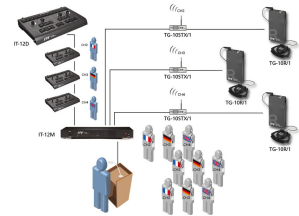

IT-12D

Bestellnummer: 173710

 Bruttopreis (EVP): CHF **779.00**

Dolmetscher-Konsole

 Dolmetscher-Konsole
 als Ergänzung zum Basisgerät IT-12M

- Bis zu 11 Dolmetscher-Konsolen kaskadierbar
- 2 Kanäle, ein Kanal aktiv, der andere dient als Standby-Kanal
- Übersetzungskanäle können an der Konsole dauerhaft gespeichert werden
- Der zuletzt aktive Kanal bleibt nach dem Abschalten der Betriebsspannung erhalten und steht nach dem Einschalten sofort wieder zur Verfügung
- 2 Simultan-Dolmetscher oder -Kommentatoren können gleichzeitig über den aktiven Kanal arbeiten
- Headset-Anschluss mit Lautstärkeregelung
- Mikrofone abschalt- und mutebar, Räuspertaste
- Symmetrische XLR-Buchsen zum Erweitern mit mehreren Mikrofonen
- Relais-Übersetzungen über 11-stufigen Sprach-Wahlschalter
- Umschaltung zwischen Relais- und Saalsprache über geräuscharme Taster
- Protokollierung der Übersetzung über 2 Record-Ausgänge
- Slow-Down-Taste
- Robustes, standsicheres Metallgehäuse
- Stromversorgung über Basisgerät
- Abmessungen 330 x 56 x 206 mm
- Gewicht 2,3 kg