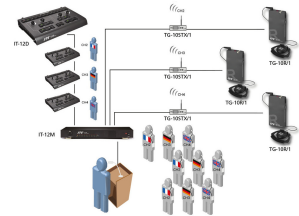

IT-12D

Bestellnummer: 173710

 Bruttopreis (EVP): CHF **869.00**

Dolmetscher-Konsole

 Dolmetscher-Konsole
 als Ergänzung zum Basisgerät IT-12M

- Bis zu 11 Dolmetscher-Konsolen kaskadierbar
- 2 Kanäle, ein Kanal aktiv, der andere dient als Standby-Kanal
- Übersetzungskanäle können an der Konsole dauerhaft gespeichert werden
- Der zuletzt aktive Kanal bleibt nach dem Abschalten der Betriebsspannung erhalten und steht nach dem Einschalten sofort wieder zur Verfügung
- 2 Simultan-Dolmetscher oder -Kommentatoren können gleichzeitig über den aktiven Kanal arbeiten
- Headset-Anschluss mit Lautstärkeregelung
- Mikrofone abschalt- und mutebar, Räuspertaste
- Symmetrische XLR-Buchsen zum Erweitern mit mehreren Mikrofonen
- Relais-Übersetzungen über 11-stufigen Sprach-Wahlschalter
- Umschaltung zwischen Relais- und Saalsprache über geräuscharme Taster
- Protokollierung der Übersetzung über 2 Record-Ausgänge
- Slow-Down-Taste
- Robustes, standsicheres Metallgehäuse
- Stromversorgung über Basisgerät
- Abmessungen 330 x 56 x 206 mm
- Gewicht 2,3 kg

Empfohlenes Zubehör

HPM-535	Stereo-Kopfhörer mit BÄ¼gelmikrofon
BH-009	Kopfhörer/Mikrofon

Technische Daten:

Art	Dolmetscher-Konsole
Nennwert	-
Typ	2 Kanäle
Farbe	Schwarz
Material	Metall
Passend für	IT-12M
Kompatibel mit	-
Stromversorgung	über IT-12M
Zul. Einsatztemperatur	-
Abmessungen	330 x 56 x 206 mm
Länge	-
Einbaumaße	-
Gewicht	2,3 kg
Anschlüsse	Headset-Anschluss, sym. XLR-Buchsen, Record-Ausgänge
Sonstiges	-
Verpackungseinheit	1
Verpackungsmaße (B x H x L)	0,45 x 0,305 x 0,15 m
Bruttogewicht	3,59 kg
Nettogewicht	2,84 kg