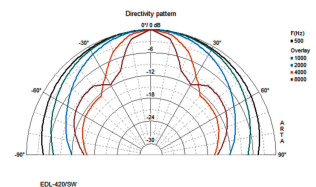

Technische Daten:

EAN-Code	4007754411034
Nettogewicht	2,34 kg
Außenbereich	1
Wetterfest	1
100 V	1
Niederohm	1
Aktiv/passiv	passiv
Übertragungstechnik	100 V oder niederohmig
Ausgangsleistung, gesamt	-
Nennleistung	-
Belastbarkeit, gesamt	20 W
Nennbelastbarkeit	20/10/5 W
Impedanz	8 Ω
Frequenzbereich	120-20000 Hz
Klirrfaktor	-
Rauschabstand	-
Eingangssignal	-
System	-
Breitbänder	160 mm (6")
Tieftöner	-
Mitteltöner	-
Hochtöner	-
Anzahl eingebauter LS-Chassis	1
Lautsprechergröße	15 cm (6")
Kennschalldruck	94 dB/W/m
Max. Nennschalldruck	-
Abstrahlwinkel	100°
Abstrahlwinkel horizontal	100°
Abstrahlwinkel vertikal	100°
Ausstattung	-
Gehäusematerial	ABS, UL94VO
Farbe	Schwarz
Montagevorrichtung	Kabel mit Baldachin
Ballwurfsicher	-
Schutzart	IP44
Zul. Einsatztemperatur	-30 °C bis +40 °C
Stromversorgung	-
Abmessungen	Ø 265 mm
Breite	Ø 265 mm
Höhe	Ø 265 mm
Tiefe	Ø 265 mm
Gewicht	2,3 kg
Eingänge	Kabelanschluss
Ausgänge	-
Ersatzschwingspule	-
Sonstiges	-
Zubehör	-
Verpackungsmaße (B x H x L)	0,305 x 0,285 x 0,38 m
Bruttogewicht	2,84 kg
Nettogewicht	2,34 kg