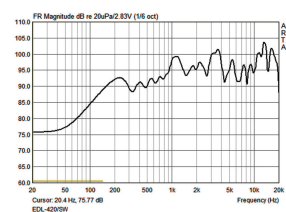

EDL-420/SW

Bestellnummer: 1000621

 Bruttopreis (EVP): CHF **145.00**
Wetterfester ELA-Kugellautsprecher, schwarz

Wetterfester ELA-Kugellautsprecher

- 100-V-Übertragungstechnik oder 8-Ω-Betrieb
- Schwarzes ABS-Gehäuse (selbstverlöschend, entspricht der Norm UL94V0)
- 480-cm-Anschlusskabel mit Baldachin beiliegend

Technische Daten:

EAN-Code	4007754411034
Nettogewicht	2,34 kg
Außenbereich	1
Wetterfest	1
100 V	1
Niederohm	1
Aktiv/passiv	passiv
Übertragungstechnik	100 V oder niederohmig
Ausgangsleistung, gesamt	-
Nennleistung	-
Belastbarkeit, gesamt	20 W
Nennbelastbarkeit	20/10/5 W
Impedanz	8 Ω
Frequenzbereich	120-20000 Hz
Klirrfaktor	-
Rauschabstand	-
Eingangssignal	-
System	-
Breitbänder	160 mm (6")
Tieftöner	-
Mitteltöner	-
Hochtöner	-
Anzahl eingebauter LS-Chassis	1
Lautsprechergröße	15 cm (6")
Kennschalldruck	94 dB/W/m
Max. Nennschalldruck	-
Abstrahlwinkel	100°
Abstrahlwinkel horizontal	100°
Abstrahlwinkel vertikal	100°
Ausstattung	-
Gehäusematerial	ABS, UL94VO
Farbe	Schwarz
Montagevorrichtung	Kabel mit Baldachin
Ballwurfsicher	-
Schutzart	IP44
Zul. Einsatztemperatur	-30 °C bis +40 °C
Stromversorgung	-
Abmessungen	Ø 265 mm
Breite	Ø 265 mm
Höhe	Ø 265 mm
Tiefe	Ø 265 mm
Gewicht	2,3 kg
Eingänge	Kabelanschluss
Ausgänge	-
Ersatzschwingspule	-
Sonstiges	-
Zubehör	-
Verpackungsmaße (B x H x L)	0,305 x 0,285 x 0,38 m
Bruttogewicht	2,84 kg
Nettogewicht	2,34 kg