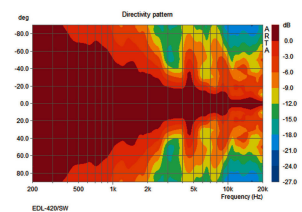

EDL-420/SW

Bestellnummer: 1000621

 Bruttopreis (EVP): CHF **145.00**
Wetterfester ELA-Kugellautsprecher, schwarz

Wetterfester ELA-Kugellautsprecher

- 100-V-Übertragungstechnik oder 8-Ω-Betrieb
- Schwarzes ABS-Gehäuse (selbstverlöschend, entspricht der Norm UL94V0)
- 480-cm-Anschlusskabel mit Baldachin beiliegend

Technische Daten:

EAN-Code	4007754411034
Nettogewicht	2,34 kg
Außenbereich	1
Wetterfest	1
100 V	1
Niederohm	1
Aktiv/passiv	passiv
Übertragungstechnik	100 V oder niederohmig
Ausgangsleistung, gesamt	-
Nennleistung	-
Belastbarkeit, gesamt	20 W
Nennbelastbarkeit	20/10/5 W
Impedanz	8 Ω
Frequenzbereich	120-20000 Hz
Klirrfaktor	-
Rauschabstand	-
Eingangssignal	-
System	-
Breitbänder	160 mm (6")
Tieftöner	-
Mitteltöner	-
Hochtöner	-
Anzahl eingebauter LS-Chassis	1
Lautsprechergröße	15 cm (6")
Kennschalldruck	94 dB/W/m
Max. Nennschalldruck	-
Abstrahlwinkel	100°
Abstrahlwinkel horizontal	100°
Abstrahlwinkel vertikal	100°
Ausstattung	-
Gehäusematerial	ABS, UL94VO
Farbe	Schwarz
Montagevorrichtung	Kabel mit Baldachin
Ballwurfsicher	-
Schutzart	IP44
Zul. Einsatztemperatur	-30 °C bis +40 °C
Stromversorgung	-
Abmessungen	Ø 265 mm
Breite	Ø 265 mm
Höhe	Ø 265 mm
Tiefe	Ø 265 mm
Gewicht	2,3 kg
Eingänge	Kabelanschluss
Ausgänge	-
Ersatzschwingspule	-
Sonstiges	-
Zubehör	-
Verpackungsmaße (B x H x L)	0,305 x 0,285 x 0,38 m
Bruttogewicht	2,84 kg
Nettogewicht	2,34 kg