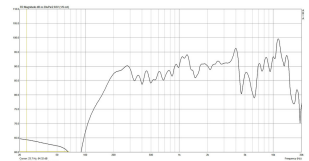

EDL-412/SW

Bestellnummer: 1000620

Bruttopreis (EVP): CHF **99.00**

Wetterfester ELA-Kugellautsprecher, schwarz

Wetterfester ELA-Kugellautsprecher

- 100-V-Übertragungstechnik oder 8-Ω-Betrieb
- Schwarzes ABS-Gehäuse (selbstverlöschend, entspricht der Norm UL94V0)
- 480-cm-Anschlusskabel mit Baldachin beiliegend

Empfohlenes Zubehör

GM-7150/WS	ELA-Lautstärkeregler 50W, EDIZIO DUE, weiss
GM-7150/SW	ELA-Lautstärkeregler 50W, EDIZIO DUE, schwarz
SPC-515/SW	LS-Kabel 100m 2x1.5mm schwarz HIGHLY FLEXIBLE