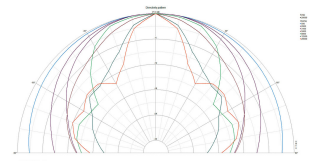

EDL-412/SW

Bestellnummer: 1000620

Bruttopreis (EVP): CHF **99.00**

Wetterfester ELA-Kugellautsprecher, schwarz

Wetterfester ELA-Kugellautsprecher

- 100-V-Übertragungstechnik oder 8-Ω-Betrieb
- Schwarzes ABS-Gehäuse (selbstverlöschend, entspricht der Norm UL94V0)
- 480-cm-Anschlusskabel mit Baldachin beiliegend

Empfohlenes Zubehör

GM-7150/WS	ELA-Lautstärkeregler 50W, EDIZIO DUE, weiss
GM-7150/SW	ELA-Lautstärkeregler 50W, EDIZIO DUE, schwarz
SPC-515/SW	LS-Kabel 100m 2x1.5mm schwarz HIGHLY FLEXIBLE