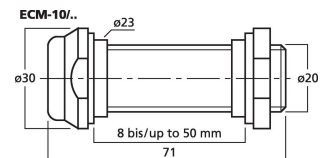

### Empfohlenes Zubehör

EMA-3	Phantom Speisung 48V fÄ¼r 1xElektret-Mik
MECN-600/SW	Line- und Mikrofon-VerlÄ¼ngerkabel, 6m

### Technische Daten:

<b>EAN-Code</b>	4007754154528
<b>Nettogewicht</b>	0,092 kg
<b>Art</b>	Einbaumikrofon
<b>Ausführung</b>	-
<b>Übertragungsart</b>	Kabel
<b>Charakteristik</b>	Kugel
<b>System</b>	Elektret
<b>Trägerfrequenzbereich</b>	-
<b>Sendeleistung</b>	-
<b>Stromversorgung</b>	-
<b>Betriebsdauer</b>	-
<b>Audio-Frequenzbereich</b>	30-17000 Hz
<b>Nennimpedanz</b>	300 Ω
<b>Empfindlichkeit</b>	2,3 mV/Pa
<b>Signal/Rauschabstand</b>	-
<b>Maximaler Schalldruck</b>	110 dB
<b>Speisung</b>	DC 9-48 V, Phantom
<b>Schwannenhalslänge</b>	-
<b>Gehäusematerial</b>	Metall
<b>Zul. Einsatztemperatur</b>	0-40 °C
<b>Abmessungen</b>	Ø 30 mm x 71 mm
<b>Gewicht</b>	92 g
<b>Kabel</b>	-
<b>Anschluss</b>	XLR, sym.
<b>Verpackungsmaße (B x H x L)</b>	0,07 x 0,03 x 0,03 m
<b>Bruttogewicht</b>	0,165 kg
<b>Nettogewicht</b>	0,092 kg