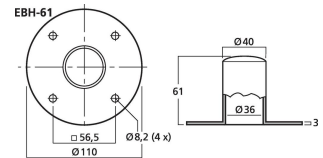

**EBH-61**

Bestellnummer: 110690

 Bruttopreis (EVP): CHF **11.00**
**Stativeinsatz**

 Stativeinsatz,  
 durch geringe Einbautiefe für kleinere Lautsprecherboxen geeignet

- Schwarz lackierte Stahlausführung
- Lieferung inklusive 4 Montageschrauben
- Für Standarddurchmesser (Ø 35 mm)

 Herstellerinformation  
 MONACOR INTERNATIONAL GmbH & Co. KG  
 Zum Falsch 36  
 28307 Bremen  
 Deutschland  
 info@monacor.de

**Technische Daten:**

<b>EAN-Code</b>	4007754191509
<b>Nettogewicht</b>	0,32 kg
<b>Art</b>	Stativeinsatz
<b>Passend für</b>	kleinere Lautsprecherboxen
<b>Ausstattung</b>	-
<b>Material</b>	Stahl
<b>Farbe</b>	Schwarz
<b>Zentrisch belastbar/Tragfähigkeit</b>	-
<b>Montageflansch</b>	Ø 110 mm
<b>Montageplatte</b>	-
<b>Montagegewinde</b>	-
<b>VESA-Standard</b>	-
<b>Schwenkbar</b>	-
<b>Neigbar</b>	-
<b>Rohrdurchmesser</b>	Ø 35 mm
<b>Einstellbare Höhe</b>	-
<b>Länge</b>	61 mm
<b>Staumaß</b>	-
<b>Abmessungen</b>	-
<b>Gewicht</b>	320 g
<b>Besonderheit</b>	-

**Artikel Informationen**

Neu	
Bruttogewicht	0.350 kg