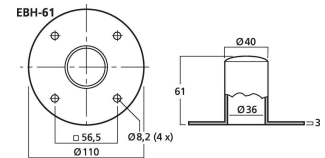

**EBH-61**

Bestellnummer: 110690

 Bruttopreis (EVP): CHF **11.00**
**Stativeinsatz**

 Stativeinsatz,  
 durch geringe Einbautiefe für kleinere Lautsprecherboxen geeignet

- Schwarz lackierte Stahlausführung
- Lieferung inklusive 4 Montageschrauben
- Für Standarddurchmesser (Ø 35 mm)

**Technische Daten:**

<b>EAN-Code</b>	4007754191509
<b>Nettogewicht</b>	0,32 kg
<b>Art</b>	Stativeinsatz
<b>Passend für</b>	kleinere Lautsprecherboxen
<b>Ausstattung</b>	-
<b>Material</b>	Stahl
<b>Farbe</b>	Schwarz
<b>Zentrisch belastbar/Tragfähigkeit</b>	-
<b>Montageflansch</b>	Ø 110 mm
<b>Montageplatte</b>	-
<b>Montagegewinde</b>	-
<b>VESA-Standard</b>	-
<b>Schwenkbar</b>	-
<b>Neigbar</b>	-
<b>Rohrdurchmesser</b>	Ø 35 mm
<b>Einstellbare Höhe</b>	-
<b>Länge</b>	61 mm
<b>Staumaß</b>	-
<b>Abmessungen</b>	-
<b>Gewicht</b>	320 g
<b>Besonderheit</b>	-

**Artikel Informationen**

Neu	
Bruttogewicht	0.350 kg