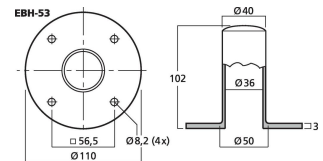

EBH-53

Bestellnummer: 127220

 Bruttopreis (EVP): CHF **15.50**
Stativeinsatz

 Stativeinsatz
 für Lautsprecherboxen

- Mattschwarz lackierte Stahlausführung
- Lieferung inklusive 4 Montageschrauben
- Für Standarddurchmesser (Ø 35 mm)

 Herstellerinformation
 MONACOR INTERNATIONAL GmbH & Co. KG
 Zum Falsch 36
 28307 Bremen
 Deutschland
 info@monacor.de

Technische Daten:

EAN-Code	4007754113211
Nettogewicht	0,385 kg
Art	Stativeinsatz
Passend für	Lautsprecherboxen
Ausstattung	-
Material	Stahl
Farbe	Schwarz
Zentrisch belastbar/Tragfähigkeit	-
Montageflansch	Ø 110 mm
Montageplatte	-
Montagegewinde	-
VESA-Standard	-
Schwenkbar	-
Neigbar	-
Rohrdurchmesser	Ø 35 mm
Einstellbare Höhe	-
Länge	102 mm
Staumaß	-
Abmessungen	-
Gewicht	385 g
Besonderheit	-