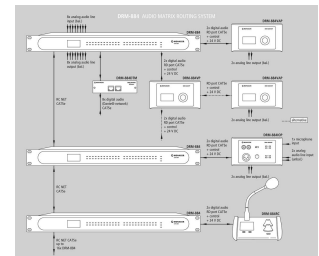

Systemvoraussetzungen: Windows 7/8/10

Herstellerinformation

MONACOR INTERNATIONAL GmbH & Co. KG
Zum Falsch 36
28307 Bremen
Deutschland
info@monacor.de

Sicherheits- und Warnhinweise

Das Gerät wird mit lebensgefährlicher Netzspannung versorgt. Nehmen Sie deshalb niemals selbst Eingriffe daran vor und stecken Sie nichts in die Lüftungsöffnungen. Es besteht die Gefahr eines elektrischen Schlages.

Nehmen Sie das Gerät nicht in Betrieb und ziehen Sie sofort den Netzstecker aus der Steckdose, wenn sichtbare Schäden am Gerät oder am Netzkabel vorhanden sind, wenn nach einem Sturz oder Ähnlichem der Verdacht auf einen Defekt besteht, wenn Funktionsstörungen auftreten. Geben Sie das Gerät in jedem Fall zur Reparatur in eine Fachwerkstatt.

Verwenden Sie das Gerät nur im Innenbereich und schützen Sie es vor Tropf- und Spritzwasser, hoher Luftfeuchtigkeit und Hitze (zulässiger Einsatztemperaturbereich 0 -