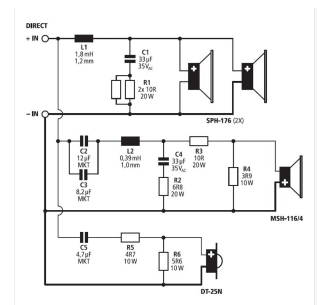

Der DIRECT ist konzeptionell nicht mehr und nicht weniger als ganz großes (Heim-)Kino.

Mit diesem Center kann man sich wirklich sicher sein, alles, was an Stimmen und Grundgeräuschen im Filmtone enthalten ist in höchster Qualität und mit in jedem Fall ausreichenden Pegelreserven wiedergeben zu können.

Die 3-Wege-Schaltung mit Doppelbass und vertikal aufgebautem Mittelhochtonbereich entspricht jeglichen Spezifikationen für eine High-end-Klangwiedergabe von Filmen und Konzerten.

Fast automatisch ergibt sich eine ganz besondere Eignung des DIRECT für die Kombination mit unseren Hochleistungs-Hi-Fi-Systemen KODEX und STRAIGHT, die im Mitteltonbereich auch von der überlegenen Qualität des MSH-116/4 profitieren. Mit seinem optimal warmen, homogenen und nichtsdestoweniger unglaublich detailreichen Klang passt der DIRECT aber schlicht und ergreifend in jede erstgemeinte Spitzenklasse-Heimkino-Anlage.

Stückliste Lieferumfang:

Chassis:

- Tiefmitteltöner 2 Stück SPH-176
- Mitteltöner 1 Stück MSH-116/4
- Hochtöner 1 Stück DT-25N

Frequenzweiche:

- L1 1 x LSIP-180
- L2 1 x LSIP-39/1
- C1 + C4 1 x VE LSC-330NP (4 Stück)
- C2 1 x MKTA-120
- C3 1 x MKTA-82
- C5 1 x MKTA-47
- R1 2 x LSR-100/20
- R2 1 x LSR-68/20
- R3 1 x LSR-100/20
- R4 1 x LSR-39/10
- R5 1 x LSR-47/10
- R6 1 x LSR-56/10

Zubehör:

- Terminal 1 x ST-955G
- Dämmwolle 2 x MDM-2
- Dichtband 1 x VE MDM-5 (5 Stück)
- Schrauben 2 x VE MZF-8614 (32 Stück)

Stückliste Baumarkt (nicht in Lieferung enthalten)

Monacor Schweiz AG • Grundstrasse 11 • 6343 Rotkreuz • Schweiz

Tel. 041 799 72 50 • Fax 041 799 72 55 • info@monacor.ch • www.monacor.ch