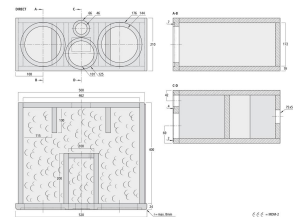

Der DIRECT ist konzeptionell nicht mehr und nicht weniger als ganz großes (Heim-)Kino.

Mit diesem Center kann man sich wirklich sicher sein, alles, was an Stimmen und Grundgeräuschen im Filmtone enthalten ist in höchster Qualität und mit in jedem Fall ausreichenden Pegelreserven wiedergeben zu können.

Die 3-Wege-Schaltung mit Doppelbass und vertikal aufgebautem Mittelhochtonbereich entspricht jeglichen Spezifikationen für eine High-end-Klangwiedergabe von Filmen und Konzerten.

Fast automatisch ergibt sich eine ganz besondere Eignung des DIRECT für die Kombination mit unseren Hochleistungs-Hi-Fi-Systemen KODEX und STRAIGHT, die im Mitteltonbereich auch von der überlegenen Qualität des MSH-116/4 profitieren. Mit seinem optimal warmen, homogenen und nichtsdestoweniger unglaublich detailreichen Klang passt der DIRECT aber schlicht und ergreifend in jede erstgemeinte Spitzenklasse-Heimkino-Anlage.

Stückliste Lieferumfang:

Chassis:

- Tiefmitteltöner 2 Stück SPH-176
- Mitteltöner 1 Stück MSH-116/4
- Hochtöner 1 Stück DT-25N

Frequenzweiche:

- L1 1 x LSIP-180
- L2 1 x LSIP-39/1
- C1 + C4 1 x VE LSC-330NP (4 Stück)
- C2 1 x MKTA-120
- C3 1 x MKTA-82
- C5 1 x MKTA-47
- R1 2 x LSR-100/20
- R2 1 x LSR-68/20
- R3 1 x LSR-100/20
- R4 1 x LSR-39/10
- R5 1 x LSR-47/10
- R6 1 x LSR-56/10

Zubehör:

- Terminal 1 x ST-955G
- Dämmwolle 2 x MDM-2
- Dichtband 1 x VE MDM-5 (5 Stück)
- Schrauben 2 x VE MZF-8614 (32 Stück)

Stückliste Baumarkt (nicht in Lieferung enthalten)

Monacor Schweiz AG • Grundstrasse 11 • 6343 Rotkreuz • Schweiz

Tel. 041 799 72 50 • Fax 041 799 72 55 • info@monacor.ch • www.monacor.ch