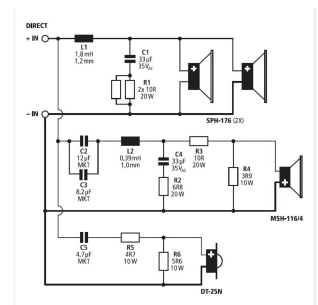

Stückliste Lieferumfang:

Chassis:

- Tiefmitteltöner 2 Stück SPH-176
- Mitteltöner 1 Stück MSH-116/4
- Hochtöner 1 Stück DT-25N

Frequenzweiche:

- L1 1 x LSIP-180
- L2 1 x LSIP-39/1
- C1 + C4 1 x VE LSC-330NP (4 Stück)
- C2 1 x MKTA-120
- C3 1 x MKTA-82
- C5 1 x MKTA-47
- R1 2 x LSR-100/20
- R2 1 x LSR-68/20
- R3 1 x LSR-100/20
- R4 1 x LSR-39/10
- R5 1 x LSR-47/10
- R6 1 x LSR-56/10

Zubehör:

- Terminal 1 x ST-955G
- Dämmwolle 2 x MDM-2
- Dichtband 1 x VE MDM-5 (5 Stück)
- Schrauben 2 x VE MZF-8614 (32 Stück)

Stückliste Baumarkt (nicht in Lieferung enthalten)

DIRECT

Artikel Informationen