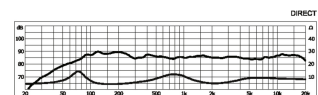

Der DIRECT ist konzeptionell nicht mehr und nicht weniger als ganz großes (Heim-)Kino.

Mit diesem Center kann man sich wirklich sicher sein, alles, was an Stimmen und Grundgeräuschen im Filmtone enthalten ist in höchster Qualität und mit in jedem Fall ausreichenden Pegelreserven wiedergeben zu können.

Die 3-Wege-Schaltung mit Doppelbass und vertikal aufgebautem Mittelhochtonbereich entspricht jeglichen Spezifikationen für eine High-end-Klangwiedergabe von Filmen und Konzerten.

Fast automatisch ergibt sich eine ganz besondere Eignung des DIRECT für die Kombination mit unseren Hochleistungs-Hi-Fi-Systemen KODEX und STRAIGHT, die im Mitteltonbereich auch von der überlegenen Qualität des MSH-116/4 profitieren. Mit seinem optimal warmen, homogenen und nichtsdestoweniger unglaublich detailreichen Klang passt der DIRECT aber schlicht und ergreifend in jede erstgemeinte Spitzenklasse-Heimkino-Anlage.

Stückliste Lieferumfang:

Chassis:

- Tiefmitteltöner 2 Stück SPH-176
- Mitteltöner 1 Stück MSH-116/4
- Hochtöner 1 Stück DT-25N

Frequenzweiche:

- L1 1 x LSIP-180
- L2 1 x LSIP-39/1
- C1 + C4 1 x VE LSC-330NP (4 Stück)
- C2 1 x MKTA-120
- C3 1 x MKTA-82
- C5 1 x MKTA-47
- R1 2 x LSR-100/20
- R2 1 x LSR-68/20
- R3 1 x LSR-100/20
- R4 1 x LSR-39/10
- R5 1 x LSR-47/10
- R6 1 x LSR-56/10

Zubehör:

- Terminal 1 x ST-955G
- Dämmwolle 2 x MDM-2
- Dichtband 1 x VE MDM-5 (5 Stück)
- Schrauben 2 x VE MZF-8614 (32 Stück)

Stückliste Baumarkt (nicht in Lieferung enthalten)

Monacor Schweiz AG • Grundstrasse 11 • 6343 Rotkreuz • Schweiz

Tel. 041 799 72 50 • Fax 041 799 72 55 • info@monacor.ch • www.monacor.ch