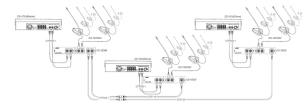

CS-1EXS

Bestellnummer: 170048

 Bruttopreis (EVP): CHF **76.00**
Sprechstellenerweiterung Slave-Einheit

Sprechstellenerweiterung Slave-Einheit

- Erweiterung des Konferenzsystems CS-1 von 50 auf bis zu 150 Sprechstellen
- Versorgung über Steuereinheit CS-1CU
- Anschluss über 5 x 7-Pol-DIN-Buchse
- Inklusive 1-m-Verbindungskabel D7PDM-1

Empfohlenes Zubehör

D7P-1	Verlängerungskabel 7P-DIN, 1m
D7P-10	Verlängerungskabel 7P-DIN, 10m
D7P-20	Verlängerungskabel 7P-DIN, 20m
D7P-3	Verlängerungskabel 7P-DIN, 3m
D7P-5	Verlängerungskabel 7P-DIN, 5m

Technische Daten:

EAN-Code	4007754260113
Nettogewicht	0,28 kg
Art	Erweiterungseinheit, Slave
Nennwert	-
Typ	-
Farbe	-
Material	-
Passend für	CS-1 Konferenzsystem
Kompatibel mit	-
Stromversorgung	über Steuereinheit CS-1CU
Zul. Einsatztemperatur	-
Abmessungen	115 x 38 x 65 mm
Länge	-
Einbaumaße	-
Gewicht	196 g
Anschlüsse	2 x 7-Pol-DIN-Buchse (Anschluss für Steuergerät), □□□□2 x 7-Pol-DIN-Buchse (Anschluss für Sprechstellen), □□□□1 x 7-Pol-DIN-Buchse (Anschluss für Erweiterung, Master)
Sonstiges	Zubehör: 1-m-Verbindungskabel D7PDM-1
Verpackungseinheit	1
Verpackungsmaße (B x H x L)	0,125 x 0,085 x 0,26 m
Bruttogewicht	0,42 kg
Nettogewicht	0,28 kg