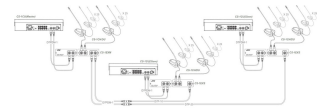

CS-1CU

Bestellnummer: 173060

Bruttopreis (EVP): CHF **459.00**

Steuergerät, die Leitzentrale des Konferenzsystems

Konferenzsystem CS-1

Ihre Meinung findet Gehör! Das Steuergerät CS-1CU, die Sprechstelle für die Konferenzleitung CS-1CH und die Sprechstelle für die Konferenzteilnehmer CS-1DU bilden zusammen ein Konferenzsystem mit umfangreichen Konfigurationsmöglichkeiten für maximale Flexibilität.

Steuergerät, die Leitzentrale des Konferenzsystems

- Für den Aufbau eines Systems mit bis zu 50 Sprechstellen (2 x 25)
- Betriebsspannungsversorgung für Sprechstellen
- Integrierter Lautsprecher
- Kopfhöreranschluss
- Tastensperre
- Datum- und Uhrzeitanzeige
- Stoppuhr
- Testfunktion für angeschlossene Sprechstellen
- Anschlussmöglichkeiten für optional erhältliche Geräte wie externes Mikrofon, Telefonkoppler, Signalbearbeitungsgeräte (z. B. Equalizer), Aufnahmegeräte, Verstärker, Audio-Line-Quellen

AV-views 02/2010

„Ein Konferenzsystem, solide und zuverlässig aufgebaut. Die Sprachverständlichkeit des Systems ist gut.“

Empfohlenes Zubehör

CS-1EXM	Sprechstellenerweiterung Master-Einheit
CS-1EXS	Sprechstellenerweiterung Slave-Einheit
CS-1CH	Konferenz-Tischmikrofon-Master-Konferenzleiter
CS-1DU	Konferenz-Tischmikrofon-Slave-Teilnehmer
D7P-10	Verlängerungskabel 7P-DIN, 10m
D7P-20	Verlängerungskabel 7P-DIN, 20m
IT-12M	Dolmetscher Basiseinheit, Signalverteiler
D7P-1	Verlängerungskabel 7P-DIN, 1m
D7P-5	Verlängerungskabel 7P-DIN, 5m
D7P-3	Verlängerungskabel 7P-DIN, 3m
ACP-300/50	Professionelles Stereo-Audiokabel, 50 Ohm, 3m