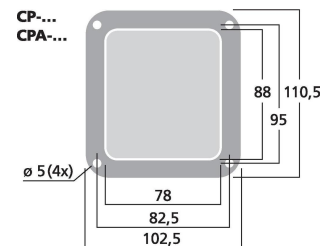

CP-6/SW

Bestellnummer: 128090

Bruttopreis (EVP): CHF

6.50
PA-Terminal

Terminals
 für den PA-Boxenbau und universellen Einsatz, versenkter Einbau, bestückt oder als Einbauschalen mit Bohrungen, stabile Stahlausführung, schwarz lackiert.

PA-Terminal

- 1 x SPEAKON
- Ohne Armaturen

Empfohlenes Zubehör

MZF-8614	Imbus - Holzschrauben 4x16mm 16 Stk 1/4ck
NL2MP	Speakon Einbaubuchse 2pol.
NL4MP	Speakon Einbaubuchse 4pol.
MDM-5	LS-Schaumdichtstreifen
NL-2MP	LS-Schaumdichtstreifen

Technische Daten:

EAN-Code	4007754131062
Nettogewicht	0,127 kg
Art	PA-Terminal
Nennwert	-
Typ	ohne Armaturen
Farbe	Schwarz
Material	Metall
Passend für	1 x SPEAKON
Kompatibel mit	-
Stromversorgung	-
Zul. Einsatztemperatur	0-40 °C
Abmessungen	102,5 x 110,5
Länge	-
Einbaumaße	-
Gewicht	127 g
Anschlüsse	-
Sonstiges	-
Verpackungseinheit	1
Verpackungsmaße (B x H x L)	0,105 x 0,02 x 0,11 m
Bruttogewicht	0,13 kg
Nettogewicht	0,127 kg

Artikel Informationen

Neu

Bruttogewicht 0.130 kg