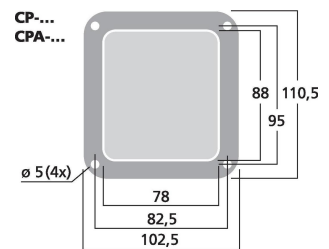

**CP-5/SW**

Bestellnummer: 128070

Bruttopreis (EVP): CHF

**6.00**
**PA-Terminal**

Terminals  
 für den PA-Boxenbau und universellen Einsatz, versenkter Einbau, bestückt oder als Einbauschalen mit Bohrungen, stabile Stahlausführung, schwarz lackiert.

PA-Terminal

- Bohrungen für 2 x SPEAKON
- Ohne Armaturen

**Empfohlenes Zubehör**

MZF-8614	Imbus - Holzschrauben 4x16mm 16 Stk 1/4ck
NL2MP	Speakon Einbaubuchse 2pol.
NL4MP	Speakon Einbaubuchse 4pol.
MDM-5	LS-Schaumdichtstreifen
NL-2MP	LS-Schaumdichtstreifen

**Technische Daten:**

<b>EAN-Code</b>	4007754131048
<b>Nettogewicht</b>	0,121 kg
<b>Art</b>	PA-Terminal
<b>Nennwert</b>	-
<b>Typ</b>	-
<b>Farbe</b>	Schwarz
<b>Material</b>	Metall
<b>Passend für</b>	2 x SPEAKON (ohne Armaturen)
<b>Kompatibel mit</b>	-
<b>Stromversorgung</b>	-
<b>Zul. Einsatztemperatur</b>	0-40 °C
<b>Abmessungen</b>	102,5 x 110,5 mm
<b>Länge</b>	-
<b>Einbaumaße</b>	-
<b>Gewicht</b>	121 g
<b>Anschlüsse</b>	-
<b>Sonstiges</b>	-
<b>Verpackungseinheit</b>	1
<b>Verpackungsmaße (B x H x L)</b>	0,105 x 0,02 x 0,11 m
<b>Bruttogewicht</b>	0,12 kg
<b>Nettogewicht</b>	0,121 kg