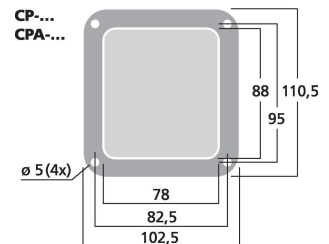

CP-1/SW

Bestellnummer: 127990

Bruttopreis (EVP): CHF

4.70
PA-Terminal

Terminals
 für den PA-Boxenbau und universellen Einsatz, versenkter Einbau, bestückt oder als Einbauschalen mit Bohrungen, stabile Stahlausführung, schwarz lackiert.

PA-Terminal

- Für individuelle Einbauten
- Ohne Bohrungen und Armaturen

Empfohlenes Zubehör

MZF-8614	Imbus - Holzschrauben 4x16mm 16 Stk 1/4ck
MDM-5	LS-Schaumdichtstreifen

Technische Daten:

EAN-Code	4007754130935
Nettogewicht	0,133 kg
Art	LS-Terminal
Nennwert	-
Typ	-
Farbe	Schwarz
Material	Metall
Passend für	individuelle Einbauten
Kompatibel mit	-
Stromversorgung	-
Zul. Einsatztemperatur	0-40 °C
Abmessungen	102,5 x 110,5 mm
Länge	-
Einbaumaße	-
Gewicht	133 g
Anschlüsse	-
Sonstiges	-
Verpackungseinheit	1
Verpackungsmaße (B x H x L)	0,1 x 0,02 x 0,11 m
Bruttogewicht	0,135 kg
Nettogewicht	0,133 kg