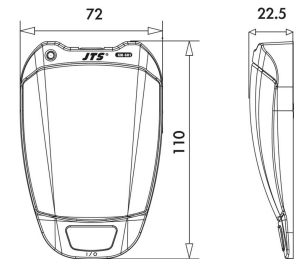

**CM-601**

Bestellnummer: 235010

 Bruttopreis (EVP): CHF **139.00**
**Elektret-Grenzflächenmikrofon**

Elektret-Grenzflächenmikrofon

- Für Theateraufführungen, Diskussionsrunden, Konferenzen und in Kirchen
- Dank der besonderen Eigenschaften eines Grenzflächenmikrofons ist eine direkte Ausrichtung auf die Schallquelle nicht unbedingt erforderlich
- 2-fach-Low-Cut (80 Hz/120 Hz)
- Konfigurierbarer Taster (PTT, PTM oder Schalterfunktion)
- Bereitschafts-LED
- Robustes, trittsicheres Gehäuse
- Elastische Kapselaufhängung zur Vermeidung von Trittschall- und Körperschallgeräuschen
- Mit 8-m-Kabel Mini-XLR-Buchse auf XLR-Stecker
- Anschluss 3-Pin-Mini-XLR-Stecker, sym.
- Mit vorbereiteter Kontur auf der Unterseite für eine mögliche Wandmontage

**Empfohlenes Zubehör**

EMA-3	Phantom Speisung 48V fÄ¼r 1xElektret-Mik
MECN-1000/SW	Line- und Mikrofon-VerlÄ¼ngerungskabel, 10m

**Technische Daten:**

<b>EAN-Code</b>	4007754194487
<b>Nettogewicht</b>	0,269 kg
<b>Art</b>	Grenzflächenmikrofon
<b>Ausführung</b>	-
<b>Übertragungsart</b>	Kabel
<b>Charakteristik</b>	Halbniere
<b>System</b>	Elektret
<b>Trägerfrequenzbereich</b>	-
<b>Sendeleistung</b>	-
<b>Stromversorgung</b>	-
<b>Betriebsdauer</b>	-
<b>Audio-Frequenzbereich</b>	30-12000 Hz
<b>Nennimpedanz</b>	100 Ω
<b>Empfindlichkeit</b>	2,2 mV/Pa
<b>Signal/Rauschabstand</b>	-
<b>Maximaler Schalldruck</b>	125 dB
<b>Speisung</b>	DC 15-48 V, Phantom
<b>Schwanenhalslänge</b>	-
<b>Gehäusematerial</b>	Metallguss
<b>Zul. Einsatztemperatur</b>	0-40 °C
<b>Abmessungen</b>	72 x 22,5 x 110 mm
<b>Gewicht</b>	0,85 kg
<b>Kabel</b>	8 m, Mini-XLR/XLR
<b>Anschluss</b>	3-Pin-Mini-XLR-Stecker, sym.
<b>Verpackungsmaße (B x H x L)</b>	0,155 x 0,06 x 0,16 m
<b>Bruttogewicht</b>	0,399 kg
<b>Nettogewicht</b>	0,269 kg
<b>Breite</b>	72,5 mm
<b>Höhe</b>	22 mm
<b>Tiefe</b>	110 mm
<b>Länge</b>	-
<b>Höheneinheiten HE</b>	-
<b>Gewicht</b>	0,85 kg