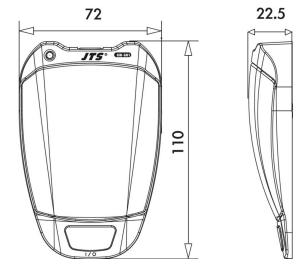

**CM-601**

Bestellnummer: 235010

 Bruttopreis (EVP): CHF **165.00**
**Elektret-Grenzflächenmikrofon**

Elektret-Grenzflächenmikrofon

- Für Theateraufführungen, Diskussionsrunden, Konferenzen und in Kirchen
- Dank der besonderen Eigenschaften eines Grenzflächenmikrofons ist eine direkte Ausrichtung auf die Schallquelle nicht unbedingt erforderlich
- 2-fach-Low-Cut (80 Hz/120 Hz)
- Konfigurierbarer Taster (PTT, PTM oder Schalterfunktion)
- Bereitschafts-LED
- Robustes, trittsicheres Gehäuse
- Elastische Kapselaufhängung zur Vermeidung von Tritts- und Körperschallgeräuschen
- Mit 8-m-Kabel Mini-XLR-Buchse auf XLR-Stecker
- Anschluss 3-Pin-Mini-XLR-Stecker, symm.
- Mit vorbereiteter Kontur auf der Unterseite für eine mögliche Wandmontage

**Empfohlenes Zubehör**

EMA-3	Phantom Speisung 48V fÄ¼r 1xElektret-Mik
MECN-1000/SW	XLR-VerlÄ¼nerungskabel 10m

**Technische Daten:**

<b>Art</b>	Grenzflächenmikrofon
<b>Ausführung</b>	-
<b>Übertragungsart</b>	Kabel
<b>Charakteristik</b>	Halbniere
<b>System</b>	Elektret
<b>Trägerfrequenzbereich</b>	-
<b>Sendeleistung</b>	-
<b>Stromversorgung</b>	-
<b>Betriebsdauer</b>	-
<b>Audio-Frequenzbereich</b>	30-12000 Hz
<b>Nennimpedanz</b>	100 Ω
<b>Empfindlichkeit</b>	2,2 mV/Pa
<b>Signal/Rauschabstand</b>	-
<b>Maximaler Schalldruck</b>	125 dB
<b>Speisung</b>	DC 15-48 V, Phantom
<b>Schwanenhalslänge</b>	-
<b>Gehäusematerial</b>	Metallguss
<b>Zul. Einsatztemperatur</b>	0-40 °C
<b>Abmessungen</b>	72 x 22,5 x 110 mm
<b>Gewicht</b>	0,85 kg
<b>Kabel</b>	8 m, Mini-XLR/XLR
<b>Anschluss</b>	3-Pin-Mini-XLR-Stecker, symm.
<b>Verpackungsmaße (B x H x L)</b>	0,155 x 0,06 x 0,16 m
<b>Bruttogewicht</b>	0,399 kg
<b>Nettogewicht</b>	0,269 kg
<b>Breite</b>	72,5 mm
<b>Höhe</b>	22 mm
<b>Tiefe</b>	110 mm
<b>Länge</b>	-
<b>Höheneinheiten HE</b>	-
<b>Gewicht</b>	0,85 kg

### Artikel Informationen

Neu

---

Bruttogewicht	0.399 kg
---------------	----------

---

VRG/VEG	VRG-0.4
---------	---------

---