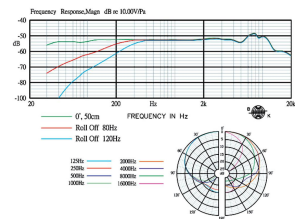

**CM-601**

Bestellnummer: 235010

 Bruttopreis (EVP): CHF **165.00**
**Elektret-Grenzflächenmikrofon**

Elektret-Grenzflächenmikrofon

- Für Theateraufführungen, Diskussionsrunden, Konferenzen und in Kirchen
- Dank der besonderen Eigenschaften eines Grenzflächenmikrofons ist eine direkte Ausrichtung auf die Schallquelle nicht unbedingt erforderlich
- 2-fach-Low-Cut (80 Hz/120 Hz)
- Konfigurierbarer Taster (PTT, PTM oder Schalterfunktion)
- Bereitschafts-LED
- Robustes, trittsicheres Gehäuse
- Elastische Kapselaufhängung zur Vermeidung von Tritts- und Körperschallgeräuschen
- Mit 8-m-Kabel Mini-XLR-Buchse auf XLR-Stecker
- Anschluss 3-Pin-Mini-XLR-Stecker, symm.
- Mit vorbereiteter Kontur auf der Unterseite für eine mögliche Wandmontage

**Empfohlenes Zubehör**

EMA-3	Phantom Speisung 48V fÄ¼r 1xElektret-Mik
MECN-1000/SW	XLR-VerlÄ¼nerungskabel 10m

**Technische Daten:**

<b>Art</b>	Grenzflächenmikrofon
<b>Ausführung</b>	-
<b>Übertragungsart</b>	Kabel
<b>Charakteristik</b>	Halbniere
<b>System</b>	Elektret
<b>Trägerfrequenzbereich</b>	-
<b>Sendeleistung</b>	-
<b>Stromversorgung</b>	-
<b>Betriebsdauer</b>	-
<b>Audio-Frequenzbereich</b>	30-12000 Hz
<b>Nennimpedanz</b>	100 Ω
<b>Empfindlichkeit</b>	2,2 mV/Pa
<b>Signal/Rauschabstand</b>	-
<b>Maximaler Schalldruck</b>	125 dB
<b>Speisung</b>	DC 15-48 V, Phantom
<b>Schwanenhalslänge</b>	-
<b>Gehäusematerial</b>	Metallguss
<b>Zul. Einsatztemperatur</b>	0-40 °C
<b>Abmessungen</b>	72 x 22,5 x 110 mm
<b>Gewicht</b>	0,85 kg
<b>Kabel</b>	8 m, Mini-XLR/XLR
<b>Anschluss</b>	3-Pin-Mini-XLR-Stecker, symm.
<b>Verpackungsmaße (B x H x L)</b>	0,155 x 0,06 x 0,16 m
<b>Bruttogewicht</b>	0,399 kg
<b>Nettogewicht</b>	0,269 kg
<b>Breite</b>	72,5 mm
<b>Höhe</b>	22 mm
<b>Tiefe</b>	110 mm
<b>Länge</b>	-
<b>Höheneinheiten HE</b>	-
<b>Gewicht</b>	0,85 kg