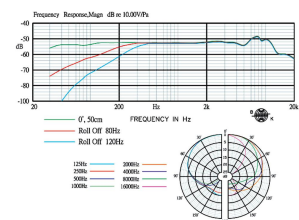

**CM-601**

Bestellnummer: 235010

 Bruttopreis (EVP): CHF **139.00**
**Elektret-Grenzflächenmikrofon**

Elektret-Grenzflächenmikrofon

- Für Theateraufführungen, Diskussionsrunden, Konferenzen und in Kirchen
- Dank der besonderen Eigenschaften eines Grenzflächenmikrofons ist eine direkte Ausrichtung auf die Schallquelle nicht unbedingt erforderlich
- 2-fach-Low-Cut (80 Hz/120 Hz)
- Konfigurierbarer Taster (PTT, PTM oder Schalterfunktion)
- Bereitschafts-LED
- Robustes, trittsicheres Gehäuse
- Elastische Kapselaufhängung zur Vermeidung von Trittschall- und Körperschallgeräuschen
- Mit 8-m-Kabel Mini-XLR-Buchse auf XLR-Stecker
- Anschluss 3-Pin-Mini-XLR-Stecker, sym.
- Mit vorbereiteter Kontur auf der Unterseite für eine mögliche Wandmontage

**Empfohlenes Zubehör**

EMA-3	Phantom Speisung 48V fÄ¼r 1xElektret-Mik
MECN-1000/SW	Line- und Mikrofon-VerlÄ¼ngerungskabel, 10m

**Technische Daten:**

<b>EAN-Code</b>	4007754194487
<b>Nettogewicht</b>	0,269 kg
<b>Art</b>	Grenzflächenmikrofon
<b>Ausführung</b>	-
<b>Übertragungsart</b>	Kabel
<b>Charakteristik</b>	Halbniere
<b>System</b>	Elektret
<b>Trägerfrequenzbereich</b>	-
<b>Sendeleistung</b>	-
<b>Stromversorgung</b>	-
<b>Betriebsdauer</b>	-
<b>Audio-Frequenzbereich</b>	30-12000 Hz
<b>Nennimpedanz</b>	100 Ω
<b>Empfindlichkeit</b>	2,2 mV/Pa
<b>Signal/Rauschabstand</b>	-
<b>Maximaler Schalldruck</b>	125 dB
<b>Speisung</b>	DC 15-48 V, Phantom
<b>Schwanenhalslänge</b>	-
<b>Gehäusematerial</b>	Metallguss
<b>Zul. Einsatztemperatur</b>	0-40 °C
<b>Abmessungen</b>	72 x 22,5 x 110 mm
<b>Gewicht</b>	0,85 kg
<b>Kabel</b>	8 m, Mini-XLR/XLR
<b>Anschluss</b>	3-Pin-Mini-XLR-Stecker, sym.
<b>Verpackungsmaße (B x H x L)</b>	0,155 x 0,06 x 0,16 m
<b>Bruttogewicht</b>	0,399 kg
<b>Nettogewicht</b>	0,269 kg
<b>Breite</b>	72,5 mm
<b>Höhe</b>	22 mm
<b>Tiefe</b>	110 mm
<b>Länge</b>	-
<b>Höheneinheiten HE</b>	-
<b>Gewicht</b>	0,85 kg