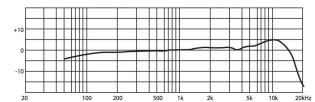

CM-235IF

Bestellnummer: 235970

 Bruttopreis (EVP): CHF **219.00**
Elektret-Kopfbügelmikrofon

Elektret-Kopfbügelmikrofon

- Hochwertige Mikrofonkapsel mit Kugelcharakteristik
- Sehr gute Trageeigenschaften
- Verstellbarer Kopfbügel
- Austauschbares Anschlusskabel
- Für Kinder geeignet
- Hochflexibler Schwanenhals-Kapselarm
- Tropfring (schützt die Kapsel vor Feuchtigkeit)
- 4-Pol-Mini-XLR-Kupplung zum Anschluss an IN-/PT-/UF-Taschensender
- Anschlusskabel 801TG mit 3,5-mm-Klinkenstecker für die Verwendung an unseren Tour-Guide-Systemen optional erhältlich
- Lieferung inklusive Beutel und Windschutz

Technische Daten:

EAN-Code	4007754248098
Nettogewicht	0,047 kg
Art	Kopfbügelmikrofon
Ausführung	
Übertragungsart	Kabel
Charakteristik	Kugel
System	Elektret
Trägerfrequenzbereich	-
Sendeleistung	-
Stromversorgung	-
Betriebsdauer	-
Audio-Frequenzbereich	50-18000 Hz
Nennimpedanz	1,8 kΩ
Empfindlichkeit	2,2 mV/Pa
Signal/Rauschabstand	-
Maximaler Schalldruck	130 dB
Speisung	Taschensender IN-/PT-/UF-Reihe oder PS-500
Schwannenhalslänge	-
Gehäusematerial	-
Zul. Einsatztemperatur	0-40 °C
Abmessungen	-
Gewicht	17 g
Kabel	-
Anschluss	4-Pol-Mini-XLR(optional 3,5-mm-Stereoklinke, 3-Pol-Mini-XLR oder 4-Pol-Hirose-Anschluss)
Verpackungsmaße (B x H x L)	0,145 x 0,1 x 0,185 m
Bruttopreis	0,208 kg
Nettopreis	0,047 kg