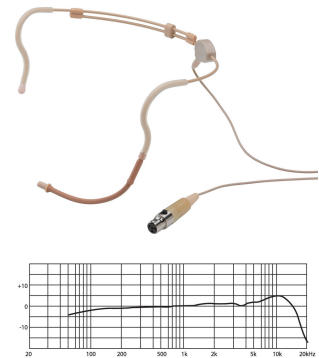

CM-235IF

Bestellnummer: 235970

 Bruttopreis (EVP): CHF **219.00**
Elektret-Kopfbügelmikrofon

Elektret-Kopfbügelmikrofon

- Hochwertige Mikrofonkapsel mit Kugelcharakteristik
- Sehr gute Trageeigenschaften
- Verstellbarer Kopfbügel
- Austauschbares Anschlusskabel
- Für Kinder geeignet
- Hochflexibler Schwanenhals-Kapselarm
- Tropfring (schützt die Kapsel vor Feuchtigkeit)
- 4-Pol-Mini-XLR-Kupplung zum Anschluss an IN-/PT-/UF-Taschensender
- Anschlusskabel 801TG mit 3,5-mm-Klinkenstecker für die Verwendung an unseren Tour-Guide-Systemen optional erhältlich
- Lieferung inklusive Beutel und Windschutz

Empfohlenes Zubehör

801C3	Anschlusskabel 3-Pol mini XLR
801CS	Anschlusskabel 3,5mm Klinkenstecker
801CR	Hirose Anschlusskabel
801C3/B	Anschlusskabel 3-Pol mini XLR, schwarz
801C4	Anschlusskabel 4-Pol mini XLR
801C4/B	Anschlusskabel 4-Pol mini XLR, schwarz
801CR/B	Hirose Anschlusskabel, schwarz
801CS/B	Anschlusskabel 3,5mm Klinkenstecker, schwarz
801TG	Anschlusskabel, 3,5mm Klinkenstecker, JTS zu IMG

Technische Daten:

EAN-Code	4007754248098
Nettogewicht	0,047 kg
Art	Kopfbügelmikrofon
Ausführung	
Übertragungsart	Kabel
Charakteristik	Kugel
System	Elektret
Trägerfrequenzbereich	-
Sendeleistung	-
Stromversorgung	-
Betriebsdauer	-
Audio-Frequenzbereich	50-18000 Hz
Nennimpedanz	1,8 kΩ
Empfindlichkeit	2,2 mV/Pa
Signal/Rauschabstand	-
Maximaler Schalldruck	130 dB
Speisung	Taschensender IN-/PT-/UF-Reihe oder PS-500
Schwannenhalslänge	-
Gehäusematerial	-
Zul. Einsatztemperatur	0-40 °C
Abmessungen	-
Gewicht	17 g
Kabel	-
Anschluss	4-Pol-Mini-XLR(optional 3,5-mm-Stereoklinke, 3-Pol-Mini-XLR oder 4-Pol-Hirose-Anschluss)
Verpackungsmaße (B x H x L)	0,145 x 0,1 x 0,185 m
Bruttopreis	0,208 kg
Nettopreis	0,047 kg

CM-235IF

Artikel Informationen

Neu

Bruttogewicht	0.208 kg
---------------	----------

VRG/VEG	VRG-0.4
---------	---------
