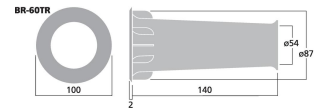

BR-60TR

Bestellnummer: 128650

Bruttopreis (EVP): CHF

5.00
Bassreflexrohr SV=26,4 cm²

 Bassreflexrohr SV=26,4 cm²

- Trompetenform
- Kunststoff (ABS)
- Optimale Strömungsverhältnisse mit minimaler Störgeräuschbildung

Technische Daten:

EAN-Code	4007754138504
Nettogewicht	0,065 kg
Innen-Ø	Ø 54 mm
Außen-Ø	Ø 87 mm
Länge	140 mm
Flansch-Ø	Ø 100 mm
Fläche (SV)	26,4 cm ²
Material	Kunststoff (ABS)

Artikel Informationen

Neu	
Bruttogewicht	0.065 kg