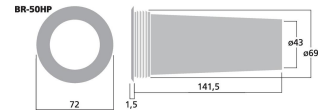

**BR-50HP**

Bestellnummer: 128620

Bruttopreis (EVP): CHF

**3.00****Bassreflexrohr SV=14,6 cm<sup>2</sup>**Bassreflexrohr SV=14,6 cm<sup>2</sup>

- High-Power-Ausführung
- Hohe mechanische Stabilität in der Montage (exakter Ausschnitt vorausgesetzt)

**Technische Daten:**

<b>EAN-Code</b>	4007754138474
<b>Nettogewicht</b>	0,038 kg
<b>Innen-Ø</b>	Ø 43 mm
<b>Außen-Ø</b>	Ø 69 mm
<b>Länge</b>	141,5 mm
<b>Flansch-Ø</b>	Ø 72 mm
<b>Fläche (SV)</b>	14,6 cm <sup>2</sup>
<b>Material</b>	Kunststoff