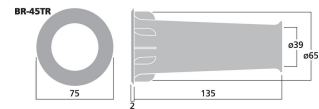

**BR-45TR**

Bestellnummer: 128640

Bruttopreis (EVP): CHF

**3.50**
**Bassreflexrohr SV=13,8 cm<sup>2</sup>**

 Bassreflexrohr SV=13,8 cm<sup>2</sup>

- Trompetenform
- Kunststoff (ABS)
- Optimale Strömungsverhältnisse mit minimaler Störgeräuschbildung

**Technische Daten:**

<b>EAN-Code</b>	4007754138498
<b>Nettogewicht</b>	0,039 kg
<b>Innen-Ø</b>	Ø 39 mm
<b>Außen-Ø</b>	Ø 65 mm
<b>Länge</b>	135 mm
<b>Flansch-Ø</b>	Ø 75 mm
<b>Fläche (SV)</b>	13,8 cm <sup>2</sup>
<b>Material</b>	Kunststoff (ABS)