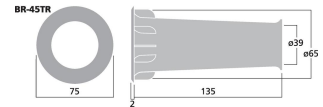

**BR-45TR**

Bestellnummer: 128640

Bruttopreis (EVP): CHF

**3.50****Bassreflexrohr SV=13,8 cm<sup>2</sup>**Bassreflexrohr SV=13,8 cm<sup>2</sup>

- Trompetenform
- Kunststoff (ABS)
- Optimale Strömungsverhältnisse mit minimaler Störgeräuschbildung

**Technische Daten:**

<b>Innen-Ø</b>	Ø 39 mm
<b>Außen-Ø</b>	Ø 65 mm
<b>Länge</b>	135 mm
<b>Flansch-Ø</b>	Ø 75 mm
<b>Fläche (SV)</b>	13,8 cm <sup>2</sup>
<b>Material</b>	Kunststoff (ABS)

**Artikel Informationen**