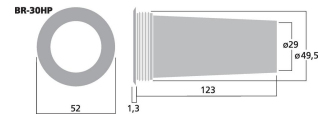

**BR-30HP**

Bestellnummer: 128610

Bruttopreis (EVP): CHF

**2.90****Bassreflexrohr SV=6,6 cm<sup>2</sup>**Bassreflexrohr SV=6,6 cm<sup>2</sup>

- High-Power-Ausführung
- Stabiles Rohr für Mini-Lautsprecher (exakter Ausschnitt vorausgesetzt)

**Technische Daten:**

<b>EAN-Code</b>	4007754138467
<b>Nettogewicht</b>	0,019 kg
<b>Innen-Ø</b>	Ø 29 mm
<b>Außen-Ø</b>	Ø 49,5 mm
<b>Länge</b>	123 mm
<b>Flansch-Ø</b>	Ø 52 mm
<b>Fläche (SV)</b>	6,6 cm <sup>2</sup>
<b>Material</b>	Kunststoff