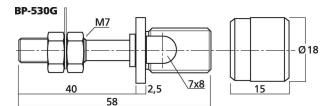

BP-530G

Bestellnummer: 347090

 Bruttopreis (EVP): CHF **15.00**
High-End-LS-Polklemmen-Paar

High-End-LS-Polklemmen-Paar

- Besonders massive, vergoldete Ausführung
- Schraub- und steckbar
- Für Holzgehäuse bis 27 mm
- Nicht isoliert

**PAAR
PAAR**
Technische Daten:

EAN-Code	4007754180060
Nettogewicht	0,071 kg
Art	LS-Polklemme
Nennwert	-
Typ	Schraub/Steckbar
Farbe	Vergoldet
Material	Metall
Passend für	Holzgehäuse bis 27 mm
Kompatibel mit	-
Stromversorgung	-
Zul. Einsatztemperatur	0-40 °C
Abmessungen	siehe Zeichnung
Länge	-
Einbaumaße	-
Gewicht	71 g (Paar)
Anschlüsse	-
Sonstiges	-
Verpackungseinheit	2
Verpackungsmaße (B x H x L)	0,095 x 0,018 x 0,15 m
Bruttopreis	0,077 kg
Nettopreis	0,071 kg