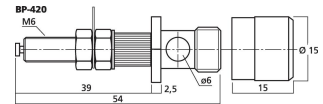

**BP-420**

Bestellnummer: 347080

 Bruttopreis (EVP): CHF **15.00**
**LS-Polklemmen-Paar**

LS-Polklemmen-Paar

- Vernickelte Ausführung
- Schraub- und steckbar
- Für Holzgehäuse bis 25 mm
- Nicht isoliert

**PAAR  
PAAR**
**Technische Daten:**

<b>EAN-Code</b>	4007754180053
<b>Nettogewicht</b>	0,052 kg
<b>Art</b>	LS-Polklemmen
<b>Nennwert</b>	-
<b>Typ</b>	Vernickelt
<b>Farbe</b>	Vernickelt
<b>Material</b>	Metall
<b>Passend für</b>	Holzgehäuse
<b>Kompatibel mit</b>	-
<b>Stromversorgung</b>	-
<b>Zul. Einsatztemperatur</b>	0-40 °C
<b>Abmessungen</b>	siehe Zeichnung
<b>Länge</b>	-
<b>Einbaumaße</b>	-
<b>Gewicht</b>	52 g (Paar)
<b>Anschlüsse</b>	-
<b>Sonstiges</b>	-
<b>Verpackungseinheit</b>	2
<b>Verpackungsmaße (B x H x L)</b>	0,095 x 0,015 x 0,15 m
<b>Bruttogewicht</b>	0,06 kg
<b>Nettogewicht</b>	0,052 kg