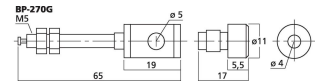

BP-270G

Bestellnummer: 342560

 Bruttopreis (EVP): CHF **18.00**
LS-Polklemmen-Paar

LS-Polklemmen-Paar

- Stabile vergoldete Ausführung
- Schraub- und steckbar
- Für Holzgehäuse bis 33 mm

**PAAR
PAIR**
Technische Daten:

EAN-Code	4007754064056
Nettogewicht	0,045 kg
Art	LS-Polklemmen
Nennwert	-
Typ	schraub/steckbar
Farbe	Vergoldet
Material	Metall
Passend für	Holzgehäuse bis 33 mm
Kompatibel mit	-
Stromversorgung	-
Zul. Einsatztemperatur	0-40 °C
Abmessungen	siehe Zeichnung
Länge	-
Einbaumaße	-
Gewicht	45 g (Paar)
Anschlüsse	-
Sonstiges	-
Verpackungseinheit	2
Verpackungsmaße (B x H x L)	0,095 x 0,012 x 0,16 m
Bruttopgewicht	0,05 kg
Nettogewicht	0,045 kg