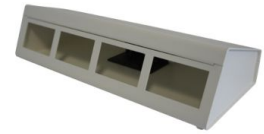

**BOX-4FLF-EL**

Bestellnummer: BOX-4FLF-EL

 Bruttopreis (EVP): CHF **216.45**

**Elegante Anschlussbox fÄ¼r 4 FLF, ws, Stahlblech**

Elegante Anschlussbox für 4 FLF, Stahlblech, pulverbeschichtet, weiss, rückseitige Kabeleinführung mit integrierter Zugentlastung und Bürste, 4 Befestigungslöcher, 4 Gummifüsse mitgeliefert, Masse: 265 x 118 x 68 mm