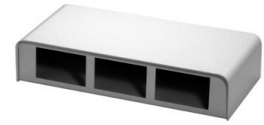

**BOX-3FLF**

Bestellnummer: BOX-3FLF

 Bruttopreis (EVP): CHF **129.55**

**Anschlussbox f. 3FLF, ws, Stahlblech, RA¼ckseit.**

Anschlussbox für 3 FLF, weiss, Stahlblech, pulverbeschichtet, Rückseitige Kabeleinführung mit Zugentlastung und Bürste, 4 Befestigungslöcher, 4 Gummifüsse mitgeliefert, Masse 212x112x48 mm

**Empfohlenes Zubehör**

FLF/2BNC	FLF-Montage-Set konfektioniert
FLF/2CI/3.5/VGA	FLF weiss bestÄ¼ckt mit 2x Cinchbuchsen, 3.5mm
FLF/2CINCH	FLF-Montage-Set konfektioniert
FLF/2CINCH/BNC	FLF-Montage-Set konfektioniert
FLF/2CINCH/VGA	FLF-Montage Set konfektioniert
FLF/2CINCH/YC	FLF-Montage-Set konfektioniert
FLF/2CINCH/YC-F	FLF-Montage-Set weiss mit 2x Cinch , 1x YC-Durchf.
FLF/3.5	FLF-Montage-Set weiss mit 2x Cinch , 1x YC-Durchf.
FLF/3.5/VGA	FLF-Montagepl,63x38mm
FLF/3.5-KBS	FLF-Montageplatte, bestÄ¼ckt, weiss
FLF/3.5KBS/VGA	FLF-Montagepl,63x38mm,3.5mm Klinke mit Kabel, VGA
FLF/3CINCH	FLF-Montage-Set weiss
FLF/BNC	FLF-Montage-Set weiss
FLF/BNC/YC	FLF-Montage-Set weiss
FLF/BNC/YC-F	FLF-Montage-Set weiss
FLF/DPPORT-KBS	FLF weiss bestÄ¼ckt mit DisplayPort 20cm Kabel
FLF/DSUB-9	FLF weiss bestÄ¼ckt mit 1x 9pol. DSUB f,f
FLF/DVI	FLF weiss bestÄ¼ckt mit DVI-I Gender Changer f,f
FLF/HDMI	FLF weiss bestÄ¼ckt mit HDMI-DurchfÄ¼hrung
FLF/HDMI-SKA	FLF mit HDMI-Buchse
FLF/VGA	FLF-Montage-Set konfektioniert
FLF/VGA-S	FLF weiss mit Ausschnitt fÄ¼r D-SUB 9p und 15p
FLF/YC	FLF-Montage Set bestÄ¼ckt mit 1x S-VHS Buchse
FLF1/2D	FLF Montageplatte 63x38mm 2x D-Serie Ausschnitt
FLF1-BLIND	FLF Montageplatte 63x38mm Blindplatte, weiss
FLF1-SCHALT	FLF Montageplatte 63x38mm Blindplatte, weiss