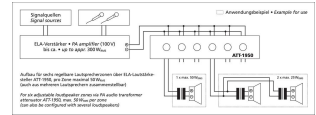

**ATT-1950**

Bestellnummer: 171370

 Bruttopreis (EVP): CHF **369.00**
**6-fach-ELA-Lautstärksteller für den 482-mm-Rackeinbau (19")**

6-fach-ELA-Lautstärksteller für den 482-mm-Rackeinbau (19")

- 6 Audio-Transformatoren für 100-V-Übertragungstechnik
- Nennbelastbarkeit 6 x 50 W
- Anschluss für Vorrangschaltung, 6 Pflichtempfängerrelais ( DC 24 V/20 mA)
- Abschwächung in 10 Stufen, Stufe 0 ist AUS
- Aluminium-Frontplatte
- 3 Leistungsklassen verfügbar
- Schraub-Steck-Anschluss

**Technische Daten:**

<b>EAN-Code</b>	4007754179835
<b>Nettogewicht</b>	1,379 kg
<b>100 V</b>	1
<b>Art</b>	ELA-Einbau-Lautstärksteller
<b>Frequenzbereich</b>	50-18000 Hz
<b>Nennbelastbarkeit</b>	6 x 50 W
<b>Pflichtempfang</b>	ja
<b>Abmessungen</b>	484 x 88 x 77 mm, 2 HE
<b>Einbautiefe</b>	-
<b>Gewicht</b>	1,379 kg
<b>Aufputzgehäuse</b>	-

**Artikel Informationen**

Neu	
Bruttogewicht	2.060 kg