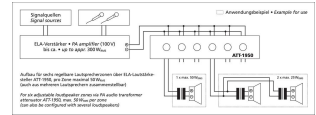

ATT-1950

Bestellnummer: 171370

 Bruttopreis (EVP): CHF **369.00**
6-fach-ELA-Lautstärksteller für den 482-mm-Rackeinbau (19")

6-fach-ELA-Lautstärksteller für den 482-mm-Rackeinbau (19")

- 6 Audio-Transformatoren für 100-V-Übertragungstechnik
- Nennbelastbarkeit 6 x 50 W
- Anschluss für Vorrangschaltung, 6 Pflichtempfängerrelais (DC 24 V/20 mA)
- Abschwächung in 10 Stufen, Stufe 0 ist AUS
- Aluminium-Frontplatte
- 3 Leistungsklassen verfügbar
- Schraub-Steck-Anschluss

Technische Daten:

100 V	1
Art	ELA-Einbau-Lautstärksteller
Frequenzbereich	50-18000 Hz
Nennbelastbarkeit	6 x 50 W
Pflichtempfang	ja
Abmessungen	484 x 88 x 77 mm, 2 HE
Einbautiefe	-
Gewicht	1,379 kg
Aufputzgehäuse	-

Artikel Informationen

Neu	
Bruttogewicht	2.060 kg