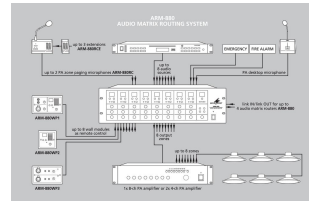

Wandmodul

zur Fernbedienung des Audio-Matrix-Routers ARM-880.

- Einsatzzweck: Fernbedienung einer Zone
- Quellenauswahlschalter
- Pegelregler
- 7-Segment-LED-Anzeige
- Verbindung zum ARM-880 und Stromversorgung über RJ45-Buchse und Cat-5-Netzwerkkabel, bei Kabellängen über 50 m ist der Betrieb mit einem separaten Netzteil notwendig
- Abmessungen Frontabdeckung: 86 x 86 mm
- Stabiles Metall-Unterputzgehäuse wird mitgeliefert

Herstellerinformation

MONACOR INTERNATIONAL GmbH & Co. KG
Zum Falsch 36
28307 Bremen
Deutschland
info@monacor.de

Sicherheits- und Warnhinweise

Verwenden Sie das Gerät nur im Innenbereich und schützen Sie es vor Tropf- und Spritzwasser, hoher Luftfeuchtigkeit und Hitze (zulässiger Einsatztemperaturbereich 0 - 40 °C).

Nehmen Sie das Gerät nicht in Betrieb, wenn sichtbare Schäden am Gerät vorhanden sind, wenn nach einem Sturz oder Ähnlichem der Verdacht auf einen Defekt besteht, wenn Funktionsstörungen auftreten. Geben Sie das Gerät in jedem Fall zur Reparatur in eine Fachwerkstatt.

Soll das Gerät endgültig aus dem Betrieb genommen werden, übergeben Sie es zur umweltgerechten Entsorgung einem örtlichen Recyclingbetrieb.

Empfohlenes Zubehör

ARM-880	Audiomatrix Notfalldurchsage mit Priorität
ARM-880WP1	Wandmodul 1xMik 1x Audio-L-R-In 1xRJ45
ARM-880RC	Tischmikrofon
ARM-880RCE	Tischmikrofon-Erweiterung