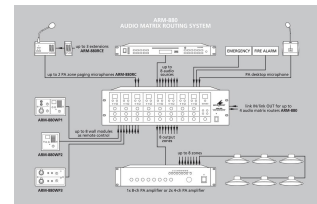

ARM-880RCE

Bestellnummer: 173820

Bruttopreis (EVP): CHF **288.00**

8-Zonen-Erweiterungsmodul

Audio-Matrix-System

Das System ARM-880... von MONACOR ist eine extrem flexible Beschallungslösung für Multiroom-Anwendungen. Es eignet sich ideal für den Einsatz in Hotels, in der Gastronomie, in Konferenzsälen, Schulen, Sport- und Fitness-Centern. Es können 8 verschiedene Audioquellen wie z. B. CD-Player, Sat-Receiver, Radioprogramme auf 8 Ausgangszonen verteilt werden. Dabei ist eine beliebige Zuordnung möglich.

Das Kernstück des Systems bildet der Audio-Matrix-Router ARM-880. Für den Betrieb ist für jeweils einen verwendeten Ausgang ein Verstärker nötig. Dies kann eine einzelne Endstufe oder eine aktive Lautsprecherbox sein. Passende Wandmodule ARM-880WP1, ARM-880WP2 und ARM-880WP3 zur Fernsteuerung des ARM-880 bzw. mit zusätzlichen lokalen Eingängen für die jeweilige Zone sind optional erhältlich.

Mittels einer Master-Slave-Verbindung besteht die Möglichkeit, die Anlage auf bis zu 32 Ausgangszonen zu erweitern. Anschlüsse für verschiedene Alarmsignale und ein lokales Mikrofon stehen zur Verfügung.

Durchsagen können über 2 optionale Kommandomikrofone ARM-880RC mit Zonenauswahl getätigt werden.

8-Zonen-Erweiterungsmodul

für das ELA-Kommandomikrofon ARM-880RC

- 8 Zonen, individuell ansteuerbar
- Zonenbeschriftung austauschbar
- LED-Anzeige für gewählte Zone
- Adressierung über DIP-Schalter
- Anschluss an ARM-880RC oder weiteren ARM-880RCE über Flachbandkabel
- Stromversorgung über ARM-880RC