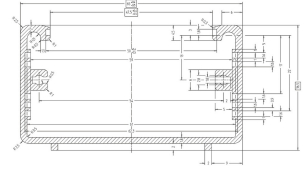

AH-63/SW

Bestellnummer: 333030

Bruttopreis (EVP): CHF **20.00****Gehäuse, 65 x 36,5 x 207 mm, schwarz**

Gehäuse

- Stranggepresstes U-Profil mit Einschubnuten für gedruckte Schaltungen
- Auswechselbare Frontplatte mit Schutzfolie aus 1,5-mm-Alu-Blech
- Seitenabdeckung aus mattschwarzem ABS-Kunststoff
- Materialoberfläche schwarz
- Gesamthöhe: 36,5 mm

Herstellerinformation

MONACOR INTERNATIONAL GmbH & Co. KG
Zum Falsch 36
28307 Bremen
Deutschland
info@monacor.de

Technische Daten:

EAN-Code	4007754074376
Nettogewicht	0,235 kg
Einsatzzweck	Gehäuse
Material	Alu-Blech, ABS-Kunststoff, schwarz
Abmessungen	65 x 36,5 x 207 mm
Breite	65 mm
Höhe	36,5 mm
Länge	207 mm
Platinenmaße	62 x 200 mm
Gewicht	235 g