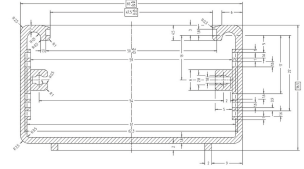

AH-63/SW

Bestellnummer: 333030

Bruttopreis (EVP): CHF **20.00****Gehäuse, 65 x 36,5 x 207 mm, schwarz**

Gehäuse

- Stranggepresstes U-Profil mit Einschubnuten für gedruckte Schaltungen
- Auswechselbare Frontplatte mit Schutzfolie aus 1,5-mm-Alu-Blech
- Seitenabdeckung aus mattschwarzem ABS-Kunststoff
- Materialoberfläche schwarz
- Gesamthöhe: 36,5 mm

**Technische Daten:**

EAN-Code	4007754074376
Nettogewicht	0,235 kg
Einsatzzweck	Gehäuse
Material	Alu-Blech, ABS-Kunststoff, schwarz
Abmessungen	65 x 36,5 x 207 mm
Breite	65 mm
Höhe	36,5 mm
Länge	207 mm
Platinenmaße	62 x 200 mm
Gewicht	235 g