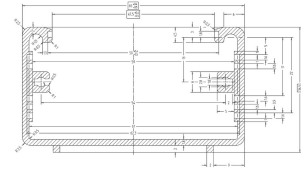

AH-62/SW

Bestellnummer: 333020

Bruttopreis (EVP): CHF **18.00****Gehäuse, 65 x 36,5 x 167 mm, schwarz**

Gehäuse

- Stranggepresstes U-Profil mit Einschubnuten für gedruckte Schaltungen
- Auswechselbare Frontplatte mit Schutzfolie aus 1,5-mm-Alu-Blech
- Seitenabdeckung aus mattschwarzem ABS-Kunststoff
- Materialoberfläche schwarz
- Gesamthöhe: 36,5 mm

**Technische Daten:**

Einsatzzweck	Gehäuse
Material	Alu-Blech, ABS-Kunststoff, schwarz
Abmessungen	65 x 36,5 x 167 mm
Breite	65 mm
Höhe	36,5 mm
Länge	167 mm
Platinenmaße	62 x 160 mm
Gewicht	205 g

Artikel Informationen