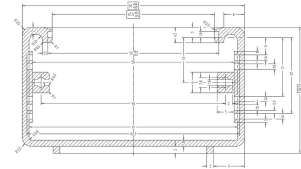

AH-61/SW

Bestellnummer: 333010

Bruttopreis (EVP): CHF **16.00****Gehäuse, 65 x 36,5 x 107 mm, schwarz**

Gehäuse

- Stranggepresstes U-Profil mit Einschubnuten für gedruckte Schaltungen
- Auswechselbare Frontplatte mit Schutzfolie aus 1,5-mm-Alu-Blech
- Seitenabdeckung aus mattschwarzem ABS-Kunststoff
- Materialoberfläche schwarz
- Gesamthöhe: 36,5 mm

**Technische Daten:**

Einsatzzweck	Gehäuse
Material	Alu-Blech, ABS-Kunststoff, schwarz
Abmessungen	65 x 36,5 x 107 mm
Breite	65 mm
Höhe	36,5 mm
Länge	107 mm
Platinenmaße	62 x 100 mm
Gewicht	128 g

Artikel Informationen

Neu	
Bruttogewicht	0.135 kg