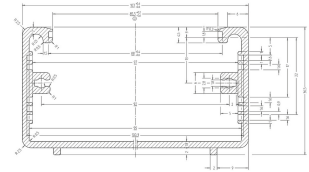

**AH-102/SW**

Bestellnummer: 333050

Bruttopreis (EVP): CHF **24.00****Gehäuse, 103 x 36,5 x 167 mm, schwarz**

## Gehäuse

- Stranggepresstes U-Profil mit Einschubnuten für gedruckte Schaltungen
- Auswechselbare Frontplatte mit Schutzfolie aus 1,5-mm-Alu-Blech
- Seitenabdeckung aus mattschwarzem ABS-Kunststoff
- Materialoberfläche schwarz
- Gesamthöhe: 36,5 mm

**Technische Daten:**

<b>EAN-Code</b>	4007754074390
<b>Nettogewicht</b>	0,248 kg
<b>Einsatzzweck</b>	Gehäuse
<b>Material</b>	Alu-Blech, ABS-Kunststoff, schwarz
<b>Abmessungen</b>	103 x 36,5 x 167 mm
<b>Breite</b>	103 mm
<b>Höhe</b>	36,5 mm
<b>Länge</b>	167 mm
<b>Platinenmaße</b>	100 x 160 mm
<b>Gewicht</b>	248 g