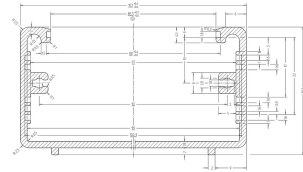

AH-102/SW

Bestellnummer: 333050

Bruttopreis (EVP): CHF **24.00****Gehäuse, 103 x 36,5 x 167 mm, schwarz**

Gehäuse

- Stranggepresstes U-Profil mit Einschubnuten für gedruckte Schaltungen
- Auswechselbare Frontplatte mit Schutzfolie aus 1,5-mm-Alu-Blech
- Seitenabdeckung aus mattschwarzem ABS-Kunststoff
- Materialoberfläche schwarz
- Gesamthöhe: 36,5 mm

Herstellerinformation

MONACOR INTERNATIONAL GmbH & Co. KG
Zum Falsch 36
28307 Bremen
Deutschland
info@monacor.de

**Technische Daten:**

EAN-Code	4007754074390
Nettogewicht	0,248 kg
Einsatzzweck	Gehäuse
Material	Alu-Blech, ABS-Kunststoff, schwarz
Abmessungen	103 x 36,5 x 167 mm
Breite	103 mm
Höhe	36,5 mm
Länge	167 mm
Platinenmaße	100 x 160 mm
Gewicht	248 g

Artikel Informationen

Neu	
Bruttogewicht	0.263 kg