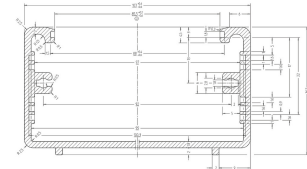

**AH-101/SW**

Bestellnummer: 333040

Bruttopreis (EVP): CHF **19.00****Gehäuse, 103 x 36,5 x 107 mm, schwarz**

## Gehäuse

- Stranggepresstes U-Profil mit Einschubnuten für gedruckte Schaltungen
- Auswechselbare Frontplatte mit Schutzfolie aus 1,5-mm-Alu-Blech
- Seitenabdeckung aus mattschwarzem ABS-Kunststoff
- Materialoberfläche schwarz
- Gesamthöhe: 36,5 mm

**Technische Daten:**

<b>EAN-Code</b>	4007754074383
<b>Nettogewicht</b>	0,159 kg
<b>Einsatzzweck</b>	Gehäuse
<b>Material</b>	Alu-Blech, ABS-Kunststoff, schwarz
<b>Abmessungen</b>	103 x 36,5 x 107 mm
<b>Breite</b>	103 mm
<b>Höhe</b>	36,5 mm
<b>Länge</b>	107 mm
<b>Platinenmaße</b>	100 x 100 mm
<b>Gewicht</b>	159 g