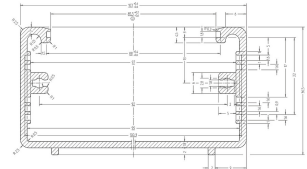

AH-101/SW

Bestellnummer: 333040

Bruttopreis (EVP): CHF **19.00****Gehäuse, 103 x 36,5 x 107 mm, schwarz**

Gehäuse

- Stranggepresstes U-Profil mit Einschubnuten für gedruckte Schaltungen
- Auswechselbare Frontplatte mit Schutzfolie aus 1,5-mm-Alu-Blech
- Seitenabdeckung aus mattschwarzem ABS-Kunststoff
- Materialoberfläche schwarz
- Gesamthöhe: 36,5 mm

**Technische Daten:**

Einsatzzweck	Gehäuse
Material	Alu-Blech, ABS-Kunststoff, schwarz
Abmessungen	103 x 36,5 x 107 mm
Breite	103 mm
Höhe	36,5 mm
Länge	107 mm
Platinenmaße	100 x 100 mm
Gewicht	159 g

Artikel Informationen