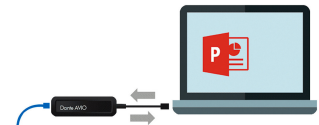

Das Markenzeichen Dante® sowie die ggf. in diese Produkte integrierte Dante®-Software wurden lizenziert von der Audinate Pty Ltd.

Empfohlenes Zubehör

TPE-TG84	8-Port-Gigabit-Switch PoE/PoE+
WALL-05DTM/WS	2-Wege-Lautsprecherbox, Dante, aktiv, PoE
IT-400DTM	DANTE Musik-Horn, Wetterfest, IP66, 2-Wege Technik
EDL-80DT	Aktiver Dante-ELA-Lautsprecher PoE, 30W
ETS-630DT	Dante-ELA-Tonsäule 6LS 30W 120-18000Hz
RDA10	Aktiver Dante-ELA-Deckeneinbaulautsprecher
RDA20	Aktiver Dante-ELA-Lautsprecher
PA-900DT	ELA-Verstärker, Dante, 1x120W, 1/4" afterlos
AKB-160DT	Verstärkermodul, 100V, Dante 1x40W
MIXX12-D	Audio-Digital-Mischpult mit Dante®-Interface

Technische Daten:

EAN-Code	9353345000077
Nettogewicht	0,085 kg
Dante®	1
Art	Dante®-AVIO-USB-Adapter
Nennwert	
Typ	2-Kanal
Farbe	Schwarz
Material	-
Passend für	-
Kompatibel mit	-
Stromversorgung	PoE, USB
Zul. Einsatztemperatur	-
Abmessungen	-
Länge	-
Einbaumaße	-
Gewicht	85 g
Anschlüsse	1 x RJ45, 1 x USB-Typ-C™
Sonstiges	-
Verpackungseinheit	1
Verpackungsmaße (B x H x L)	0,035 x 0,085 x 0,2 m
Bruttogewicht	0,115 kg
Nettogewicht	0,085 kg
Audio-Codecs	-
PoE	-
LAN	-
Software, App	-
Abtastrate	48 kHz
Auflösung	24 Bit