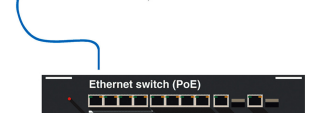

Das Markenzeichen Dante® sowie die ggf. in diese Produkte integrierte Dante®-Software wurden lizenziert von der Audinate Pty Ltd.

Empfohlenes Zubehör

TPE-TG84	8-Port-Gigabit-Switch PoE/PoE+
WALL-05DTM/WS	2-Wege-Lautsprecherbox, Dante, aktiv, PoE
IT-400DTM	DANTE Musik-Horn, Wetterfest, IP66, 2-Wege Technik
EDL-80DT	Aktiver Dante-ELA-Lautsprecher PoE, 30W
ETS-630DT	Dante-ELA-Tonsäule 6LS 30W 120-18000Hz
RDA10	Aktiver Dante-ELA-Deckeneinbaulautsprecher
RDA20	Aktiver Dante-ELA-Lautsprecher
PA-900DT	ELA-Verstärker, Dante, 1x120W, 1/4" afterlos
AKB-160DT	Verstärkermodul, 100V, Dante 1x40W
MIXX12-D	Audio-Digital-Mischpult mit Dante®-Interface

Technische Daten:

EAN-Code	9353345000077
Nettogewicht	0,085 kg
Dante®	1
Art	Dante®-AVIO-USB-Adapter
Nennwert	
Typ	2-Kanal
Farbe	Schwarz
Material	-
Passend für	-
Kompatibel mit	-
Stromversorgung	PoE, USB
Zul. Einsatztemperatur	-
Abmessungen	-
Länge	-
Einbaumaße	-
Gewicht	85 g
Anschlüsse	1 x RJ45, 1 x USB-Typ-C™
Sonstiges	-
Verpackungseinheit	1
Verpackungsmaße (B x H x L)	0,035 x 0,085 x 0,2 m
Bruttogewicht	0,115 kg
Nettogewicht	0,085 kg
Audio-Codecs	-
PoE	-
LAN	-
Software, App	-
Abtastrate	48 kHz
Auflösung	24 Bit