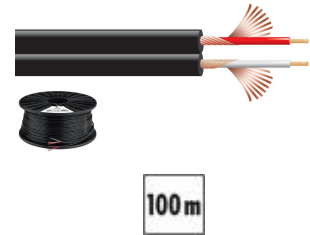

AC-102/SW

Bestellnummer: 64300

 Bruttopreis (EVP): CHF **115.00**

Audiokabel, 100 m

 Audiokabel
 mit hochflexibler Litze

- 100-m-Rolle
- 2 x 0,12 mm²
- Getrennte Abschirmung
- Außendurchmesser 2 x Ø 2,6 mm
- Kapazität 250 pF/m

Empfohlenes Zubehör

| | |
|-----------------|---|
| T-707JGLC | Cinch-Kupplungs Paar, verg. |
| NF-2CB2 | Cinch - Stecker, Paar |
| CAP3342/2-4 | Cinch Kabelstecker f.4mm Kabel per Paar |
| T-723G | Cinch-Stecker |
| NF2D-2 | Einbaubuchse Cinch D-Serie, nickel, rot |
| NF2D-9 | Einbaubuchse Cinch D-Serie, nickel, weiss |
| FLF/2CINCH | FLF-Montage-Set konfektioniert |
| UP-ED/2CIBNC-SW | UP-EDIZIODOue schwarz, mit 1x BNC DurchfÄ¼hrung und |
| UP-ED/2CINCH-FF | UP-EDIZIODOue weiss, mit 2x Cinch DurchfÄ¼hrung |
| UP-ED/2CINCHVGA | UP-EDIZIODOue mit 1x VGA Gender Changer , 2x Cinch |

Technische Daten:

| | |
|------------------------------|--------------------------|
| Einsatzzweck | Audio |
| Armaturen | - |
| Kabelspezifikation | - |
| Länge | 100 m |
| Aufspießung | - |
| Farbe | Schwarz |
| Innenleiter | 2 x 0,12 mm ² |
| Material | Kupfer |
| Aderanzahl | 2 |
| Kabeldurchmesser | 2 x Ø 2,6 mm |
| Metermarkierung | ja |
| Minimaler Biegeradius | - |
| Schirmung | einzel, einfach |
| Schirmungsmaß | - |
| Impedanz | - |
| Dämpfung | - |
| Kapazität | 250 pF/m |
| Belastbarkeit | - |
| Nennstromstärke | - |
| Verpackung | Rolle |
| Gewicht | 2,36 kg |
| Position | - |
| Besonderheit | - |
| Sonstiges | - |